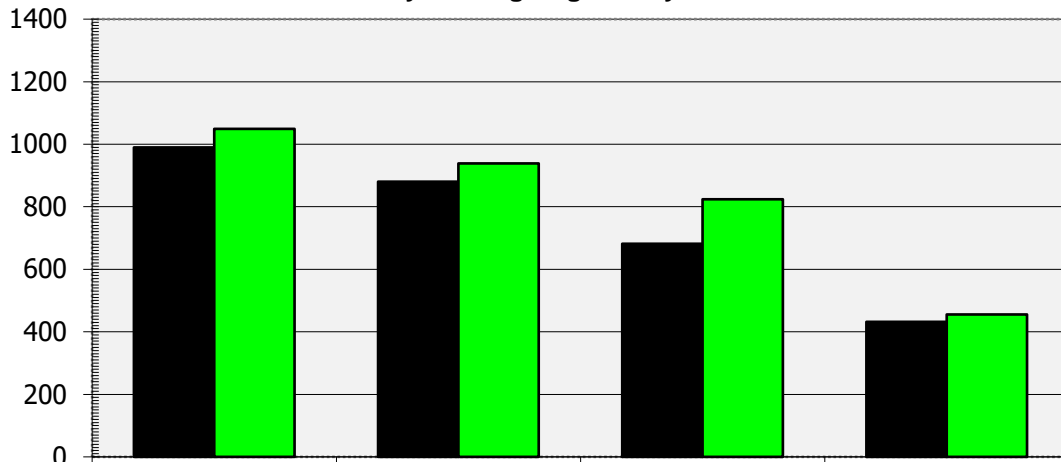

**Monthly Heating Degree Days - 2024**

	Jan	Feb	Mar	Apr
■ Month HDD	990	880	682	432
■ Month HDD Norm	1049	938	824	455

**2024 Season Running HDD**

	Jan	Feb	Mar	Apr
■ Seas HDD	2667	3547	4229	4661
■ Seas HDD Norm	2919	3857	4681	5136