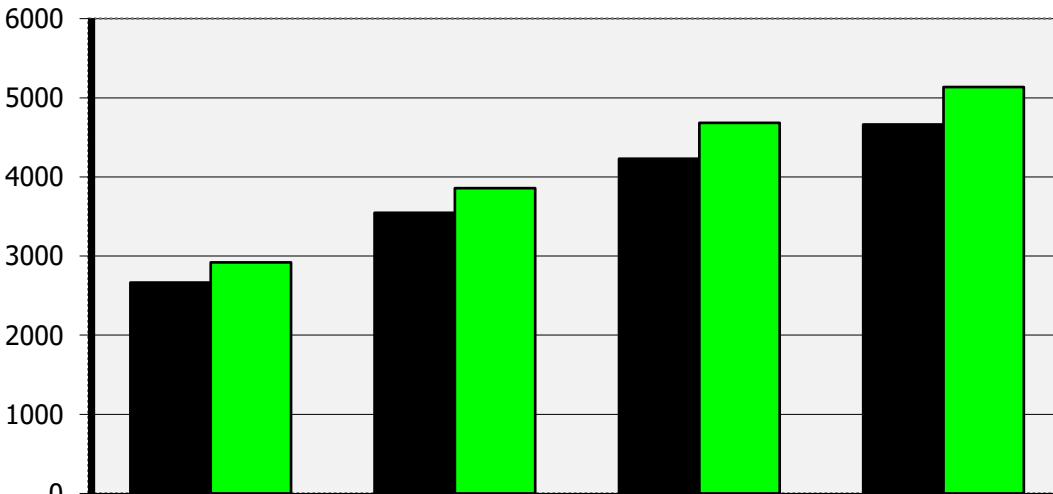

**Monthly Heating Degree Days - 2024**

	Jan	Feb	Mar	Apr
■ Month HDD	990	880	682	432
■ Month HDD Norm	1049	938	824	455

**2024 Season Running HDD**

	Jan	Feb	Mar	Apr
■ Seas HDD	2667	3547	4229	4661
■ Seas HDD Norm	2919	3857	4681	5136