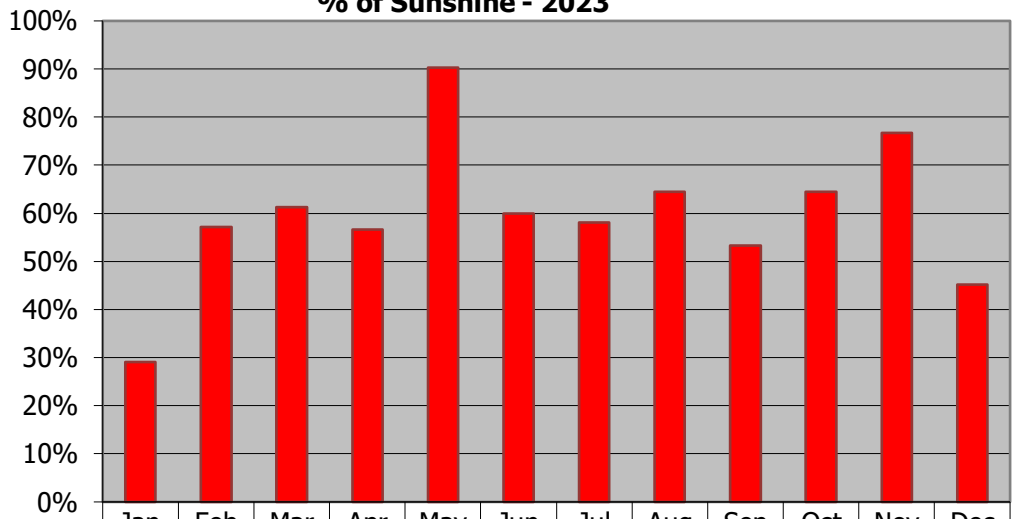

% of Sunshine - 2023

% Sunshine	29%	57%	61%	57%	90%	60%	58%	65%	53%	65%	77%	45%
------------	-----	-----	-----	-----	-----	-----	-----	-----	-----	-----	-----	-----