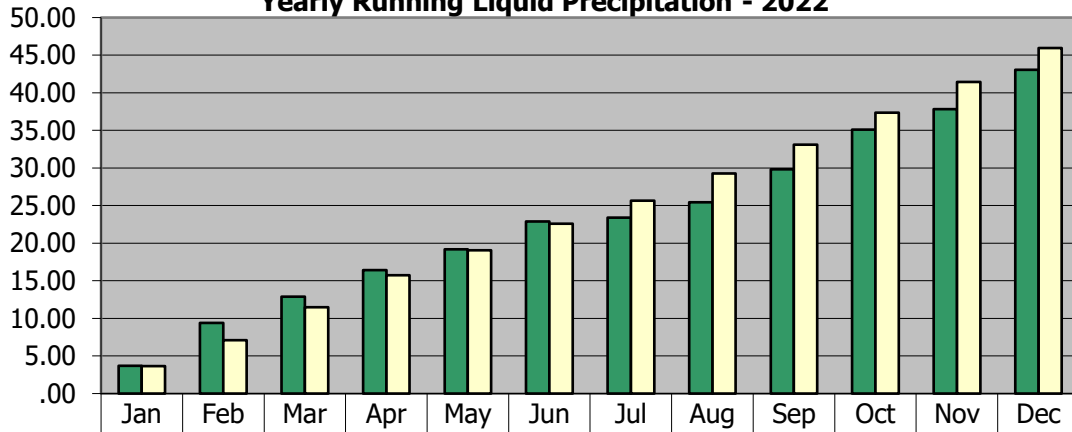

Monthly Liquid Precipitation - 2022

| | | | | | | | | | | | | |
|--------|------|------|------|------|------|------|------|------|------|------|------|------|
| ■ Liq | 3.70 | 5.69 | 3.51 | 3.50 | 2.80 | 3.70 | .51 | 2.01 | 4.39 | 5.27 | 2.73 | 5.24 |
| □ Norm | 3.67 | 3.43 | 4.36 | 4.27 | 3.31 | 3.53 | 3.08 | 3.63 | 3.80 | 4.28 | 4.07 | 4.53 |

Yearly Running Liquid Precipitation - 2022

| | | | | | | | | | | | | |
|-----------|------|------|-------|-------|-------|-------|-------|-------|-------|-------|-------|-------|
| ■ Yr Liq | 3.70 | 9.39 | 12.90 | 16.40 | 19.20 | 22.90 | 23.41 | 25.42 | 29.81 | 35.08 | 37.81 | 43.05 |
| □ Yr Norm | 3.67 | 7.10 | 11.46 | 15.73 | 19.04 | 22.57 | 25.65 | 29.28 | 33.08 | 37.36 | 41.43 | 45.96 |