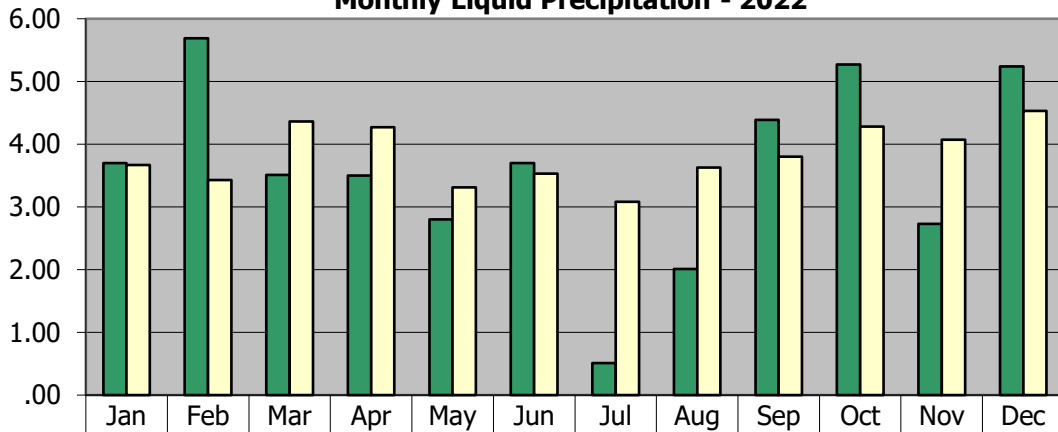

Monthly Liquid Precipitation - 2022

| | | | | | | | | | | | | |
|--------|------|------|------|------|------|------|------|------|------|------|------|------|
| ■ Liq | 3.70 | 5.69 | 3.51 | 3.50 | 2.80 | 3.70 | .51 | 2.01 | 4.39 | 5.27 | 2.73 | 5.24 |
| □ Norm | 3.67 | 3.43 | 4.36 | 4.27 | 3.31 | 3.53 | 3.08 | 3.63 | 3.80 | 4.28 | 4.07 | 4.53 |

Yearly Running Liquid Precipitation - 2022

| | | | | | | | | | | | | |
|-----------|------|------|-------|-------|-------|-------|-------|-------|-------|-------|-------|-------|
| ■ Yr Liq | 3.70 | 9.39 | 12.90 | 16.40 | 19.20 | 22.90 | 23.41 | 25.42 | 29.81 | 35.08 | 37.81 | 43.05 |
| □ Yr Norm | 3.67 | 7.10 | 11.46 | 15.73 | 19.04 | 22.57 | 25.65 | 29.28 | 33.08 | 37.36 | 41.43 | 45.96 |