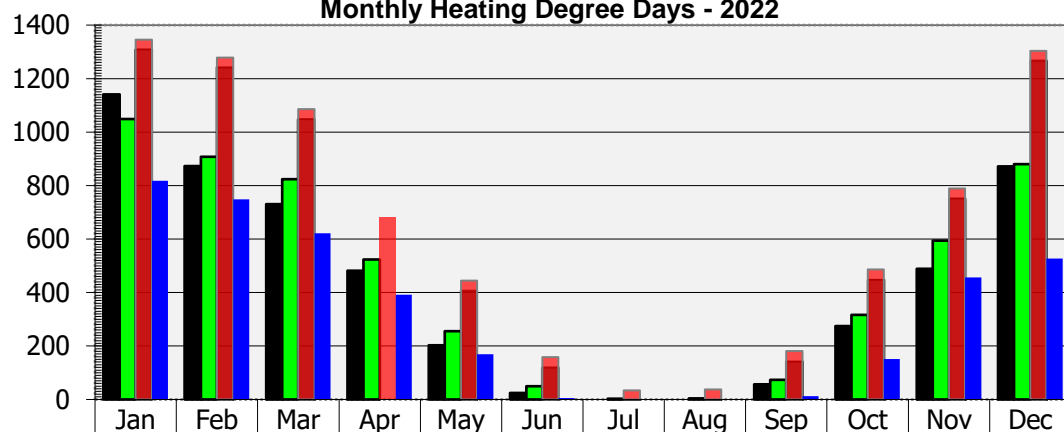

Monthly Heating Degree Days - 2022

	Jan	Feb	Mar	Apr	May	Jun	Jul	Aug	Sep	Oct	Nov	Dec
■ 2022	1141	873	730	482	203	24	0	0	57	275	489	872
■ Norm	1049	907	824	523	255	50	3	4	73	316	594	880
■ High	1346	1278	1086	682	445	159	34	38	181	486	789	1304
■ Low	818	748	622	392	169	5	0	0	12	151	456	527

Season Heating Degree Days - 2021 - 2022

	Jan	Feb	Mar	Apr	May	Jun	Jul	Aug	Sep	Oct	Nov	Dec
■ 2022	2697	3570	4300	4782	4985	5009	0	0	57	332	821	1693
■ Norm	2919	3826	4650	5173	5428	5478	3	4	80	396	990	1870
■ High	3770	4817	5689	6252	6528	6620	34	38	212	591	1312	2476
■ Low	2291	3151	3858	4289	4475	4549	0	0	16	190	769	1322