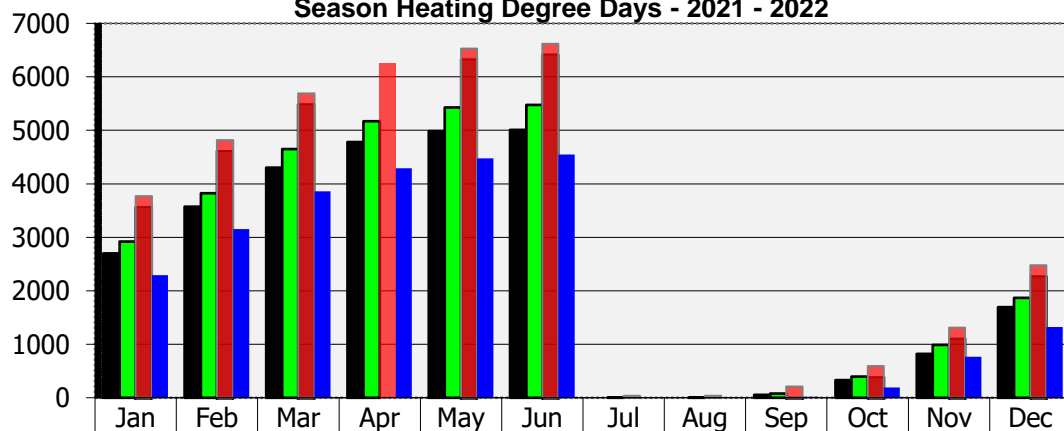

Monthly Heating Degree Days - 2022

	Jan	Feb	Mar	Apr	May	Jun	Jul	Aug	Sep	Oct	Nov	Dec
■ 2022	1141	873	730	482	203	24	0	0	57	275	489	872
■ Norm	1049	907	824	523	255	50	3	4	73	316	594	880
■ High	1346	1278	1086	682	445	159	34	38	181	486	789	1304
■ Low	818	748	622	392	169	5	0	0	12	151	456	527

Season Heating Degree Days - 2021 - 2022

	Jan	Feb	Mar	Apr	May	Jun	Jul	Aug	Sep	Oct	Nov	Dec
■ 2022	2697	3570	4300	4782	4985	5009	0	0	57	332	821	1693
■ Norm	2919	3826	4650	5173	5428	5478	3	4	80	396	990	1870
■ High	3770	4817	5689	6252	6528	6620	34	38	212	591	1312	2476
■ Low	2291	3151	3858	4289	4475	4549	0	0	16	190	769	1322