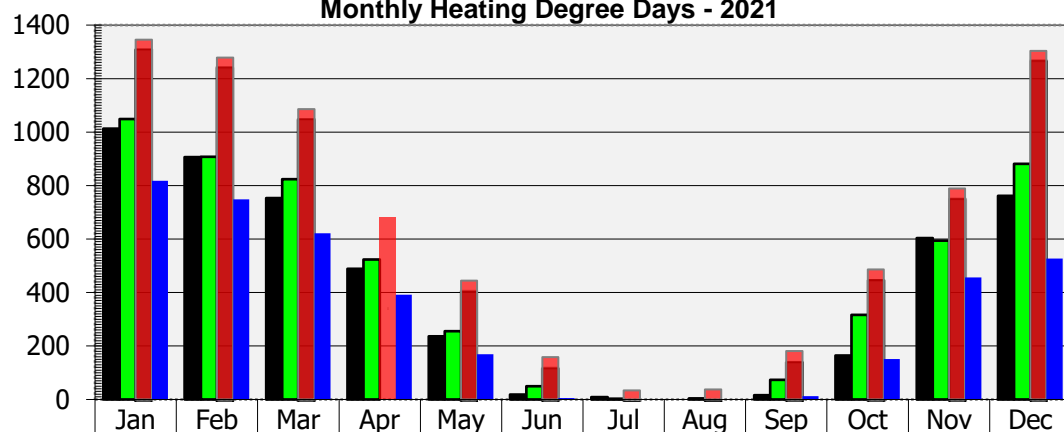

Monthly Heating Degree Days - 2021

	Jan	Feb	Mar	Apr	May	Jun	Jul	Aug	Sep	Oct	Nov	Dec
■ 2021	1013	906	753	489	236	19	9	0	16	165	604	762
■ Norm	1049	907	824	523	255	50	3	4	73	316	594	881
■ High	1346	1278	1086	682	445	159	34	38	181	486	789	1304
■ Low	818	748	622	392	169	5	0	0	12	151	456	527

Season Heating Degree Days - 2020 - 2021

	Jan	Feb	Mar	Apr	May	Jun	Jul	Aug	Sep	Oct	Nov	Dec
■ 2021	2661	3567	4320	4809	5045	5064	9	9	25	190	794	1556
■ Norm	2919	3826	4650	5173	5428	5478	3	7	80	396	990	1870
■ High	3770	4817	5689	6252	6528	6620	34	40	212	591	1312	2476
■ Low	2291	3151	3858	4289	4475	4549	0	0	19	190	769	1322