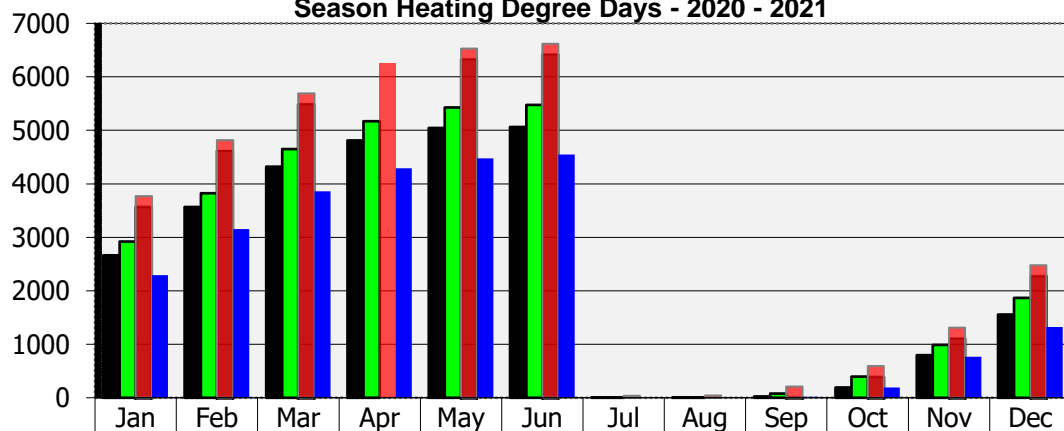

Monthly Heating Degree Days - 2021

	Jan	Feb	Mar	Apr	May	Jun	Jul	Aug	Sep	Oct	Nov	Dec
■ 2021	1013	906	753	489	236	19	9	0	16	165	604	762
■ Norm	1049	907	824	523	255	50	3	4	73	316	594	881
■ High	1346	1278	1086	682	445	159	34	38	181	486	789	1304
■ Low	818	748	622	392	169	5	0	0	12	151	456	527

Season Heating Degree Days - 2020 - 2021

	Jan	Feb	Mar	Apr	May	Jun	Jul	Aug	Sep	Oct	Nov	Dec
■ 2021	2661	3567	4320	4809	5045	5064	9	9	25	190	794	1556
■ Norm	2919	3826	4650	5173	5428	5478	3	7	80	396	990	1870
■ High	3770	4817	5689	6252	6528	6620	34	40	212	591	1312	2476
■ Low	2291	3151	3858	4289	4475	4549	0	0	19	190	769	1322