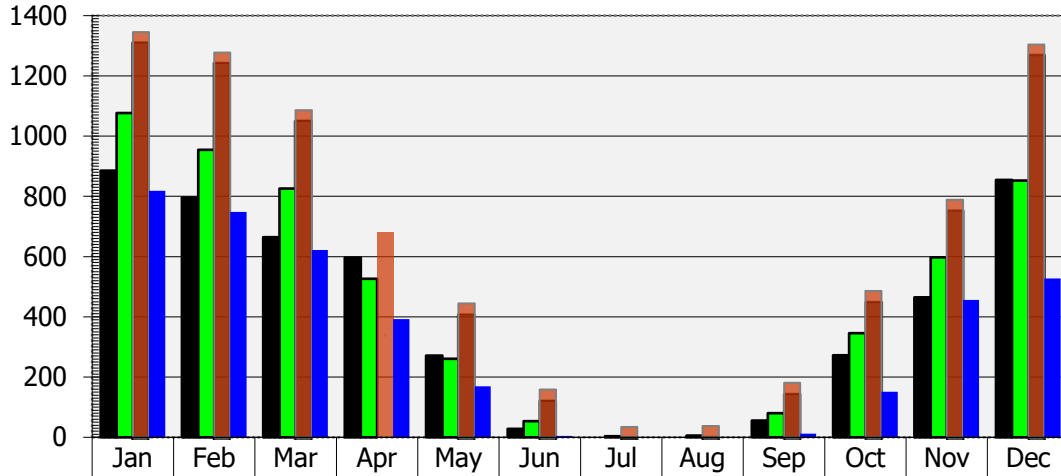

Monthly Heating Degree Days - 2020

2020	885	796	664	596	271	28	0	0	56	272	465	855
Norm	1077	954	826	526	261	53	3	6	80	346	597	853
High	1346	1278	1086	682	445	159	34	38	181	486	789	1304
Low	818	748	622	392	169	5	0	0	12	151	456	527

Season Heating Degree Degree Days - 2020

2020	2765	3561	4225	4821	5092	5120	0	0	56	328	793	1648
Norm	3028	3982	4808	5334	5595	5656	3	9	89	435	1032	1951
High	3769	4814	5686	6260	6528	6620	34	40	212	591	1312	2476
Low	2291	3151	3858	4289	4475	4549	0	0	19	205	769	1322