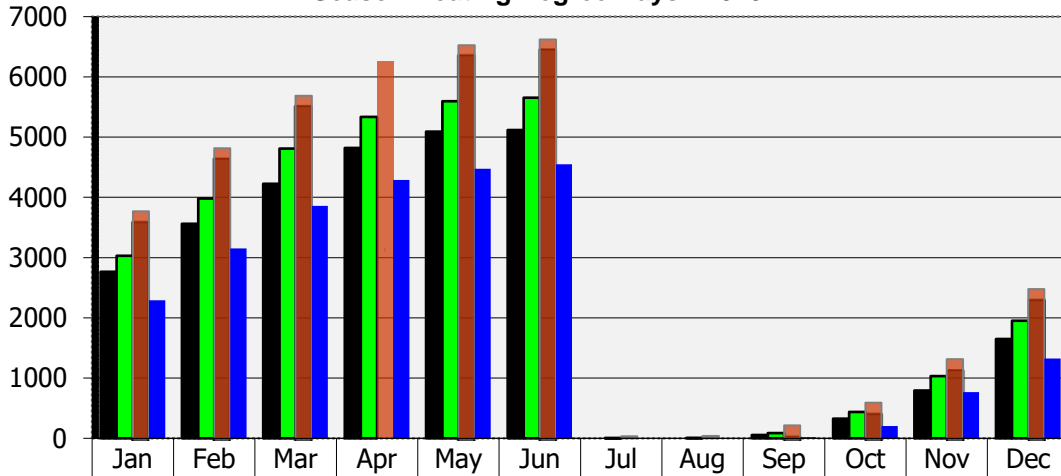

Monthly Heating Degree Days - 2020

2020	885	796	664	596	271	28	0	0	56	272	465	855
Norm	1077	954	826	526	261	53	3	6	80	346	597	853
High	1346	1278	1086	682	445	159	34	38	181	486	789	1304
Low	818	748	622	392	169	5	0	0	12	151	456	527

Season Heating Degree Degree Days - 2020

2020	2765	3561	4225	4821	5092	5120	0	0	56	328	793	1648
Norm	3028	3982	4808	5334	5595	5656	3	9	89	435	1032	1951
High	3769	4814	5686	6260	6528	6620	34	40	212	591	1312	2476
Low	2291	3151	3858	4289	4475	4549	0	0	19	205	769	1322