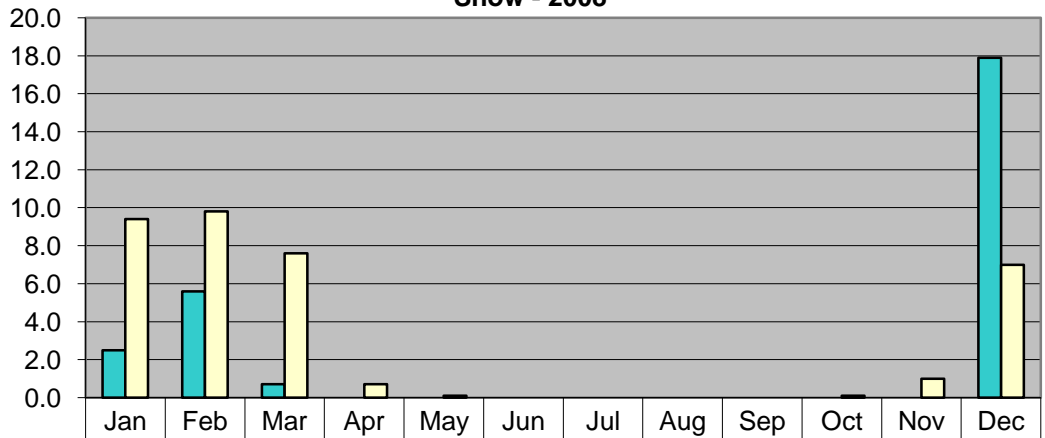

Snow - 2008

■ Snow	2.5	5.6	0.7	0.0	0.0	0.0	0.0	0.0	0.0	0.0	0.0	17.9
■ Norm	9.4	9.8	7.6	0.7	0.1	0.0	0.0	0.0	0.0	0.1	1.0	7.0