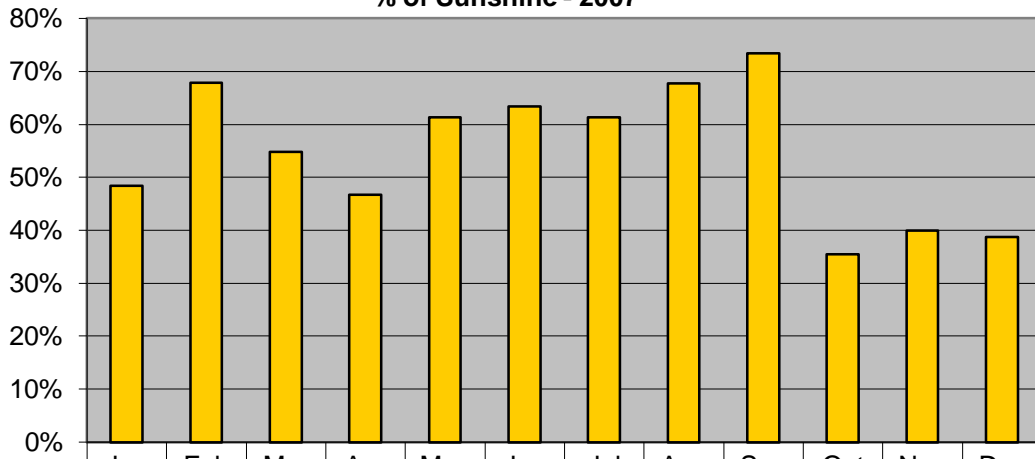

% of Sunshine - 2007

■ %SS	48%	68%	55%	47%	61%	63%	61%	68%	73%	35%	40%	39%
-------	-----	-----	-----	-----	-----	-----	-----	-----	-----	-----	-----	-----