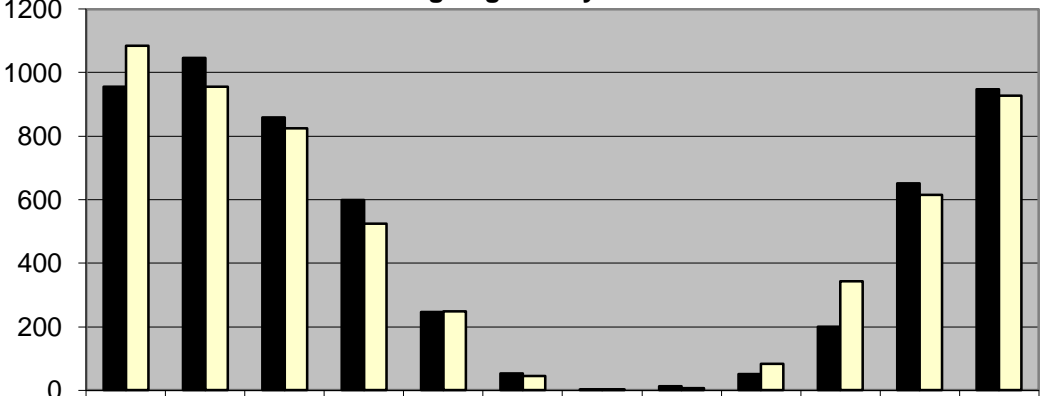

Heating Degree Days - 2007

■ HDD	956	1046	860	598	247	53	2	13	50	200	652	948
□ Norm	1086	956	825	524	249	45	2	7	82	343	616	927