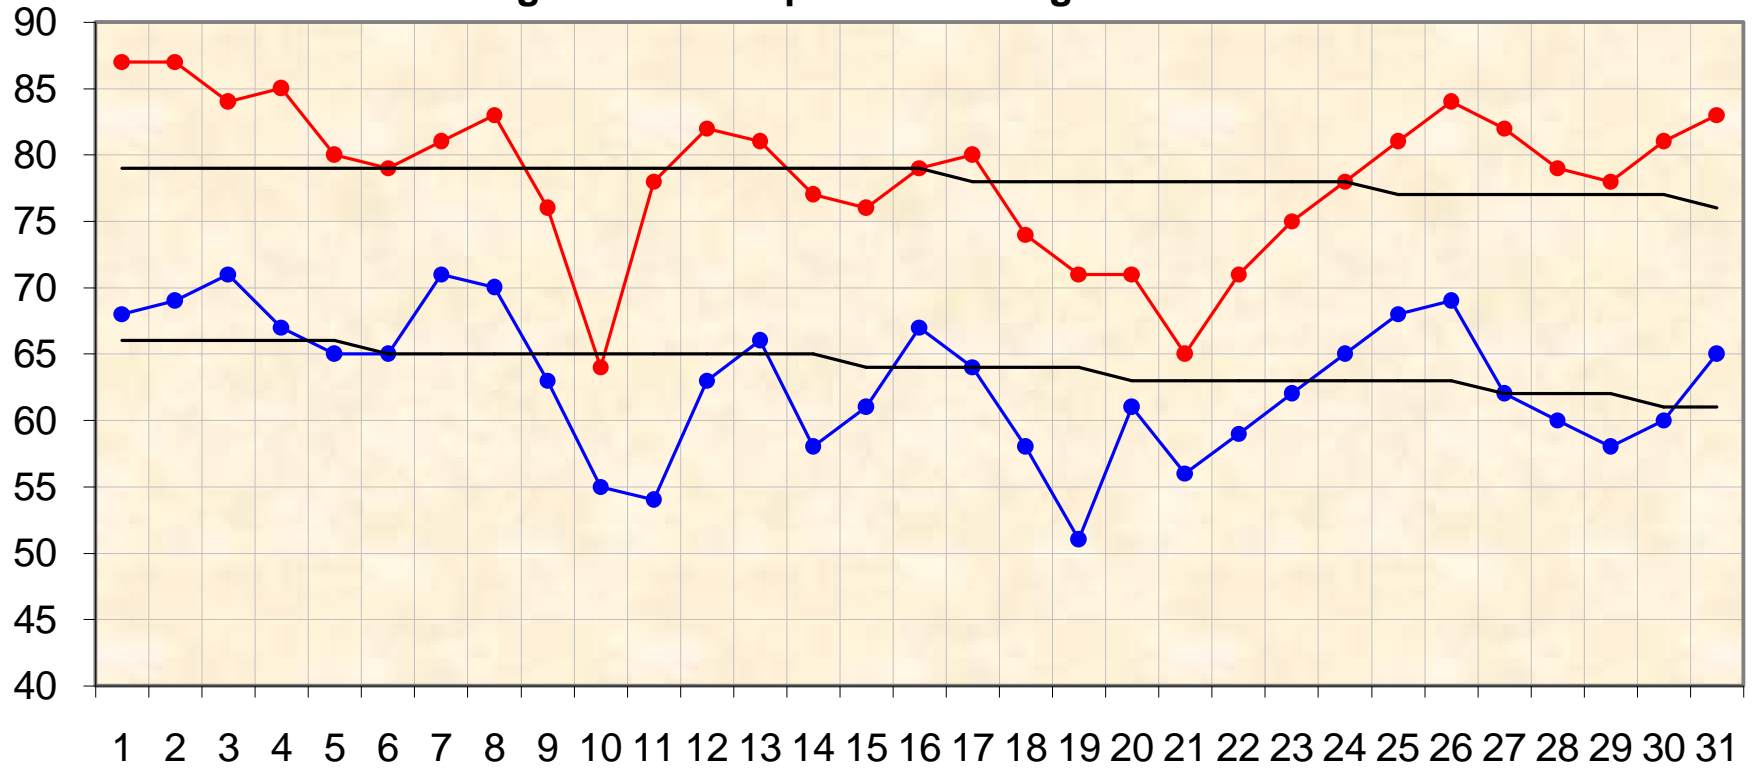

### High & Low Temperatures - August 2007

—●— High    —●— Low    — Norm    — Norm