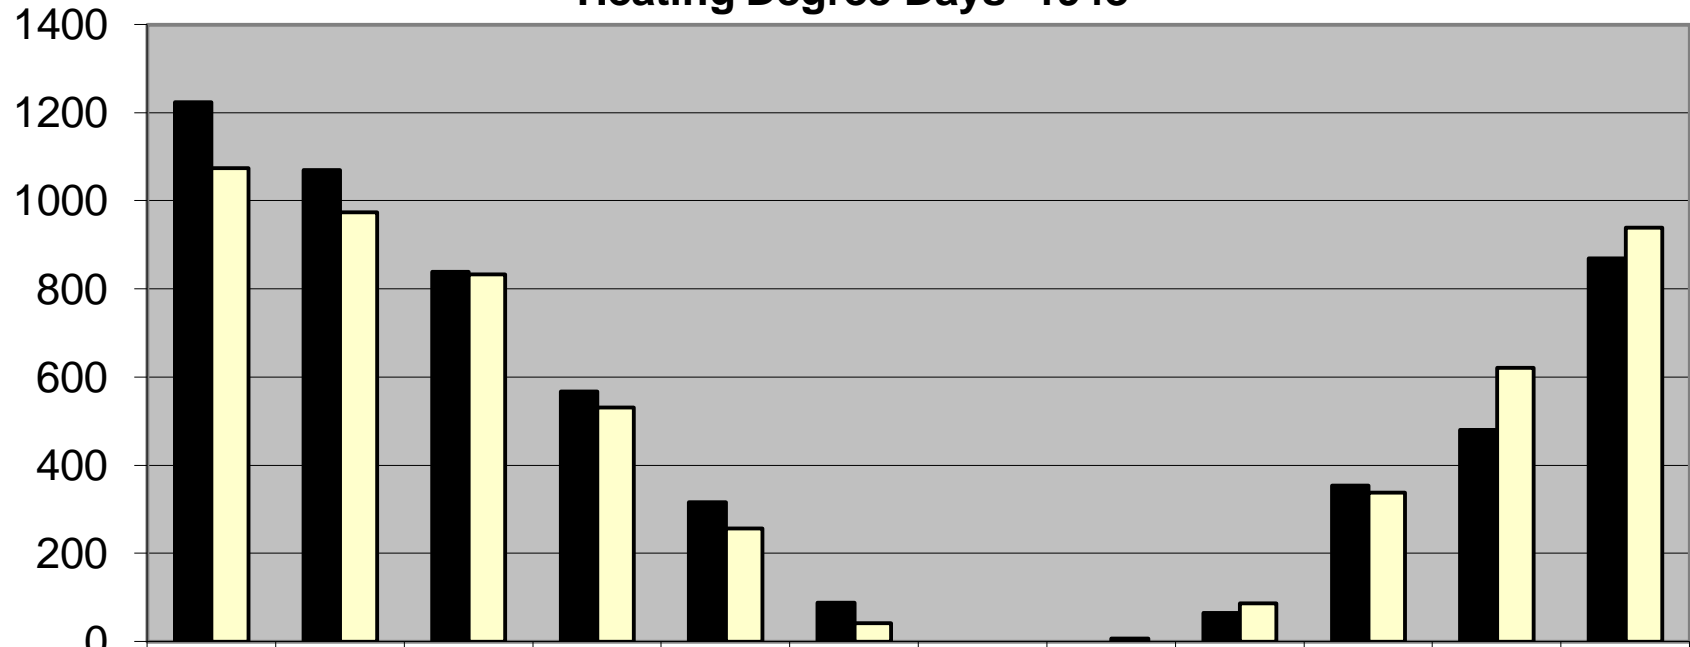

Heating Degree Days -1948

	Jan	Feb	Mar	Apr	May	Jun	Jul	Aug	Sep	Oct	Nov	Dec
■ HDD	1224	1071	840	568	316	88	0	0	66	355	480	870
□ Norm	1075	974	833	531	257	42	0	7	87	339	622	940