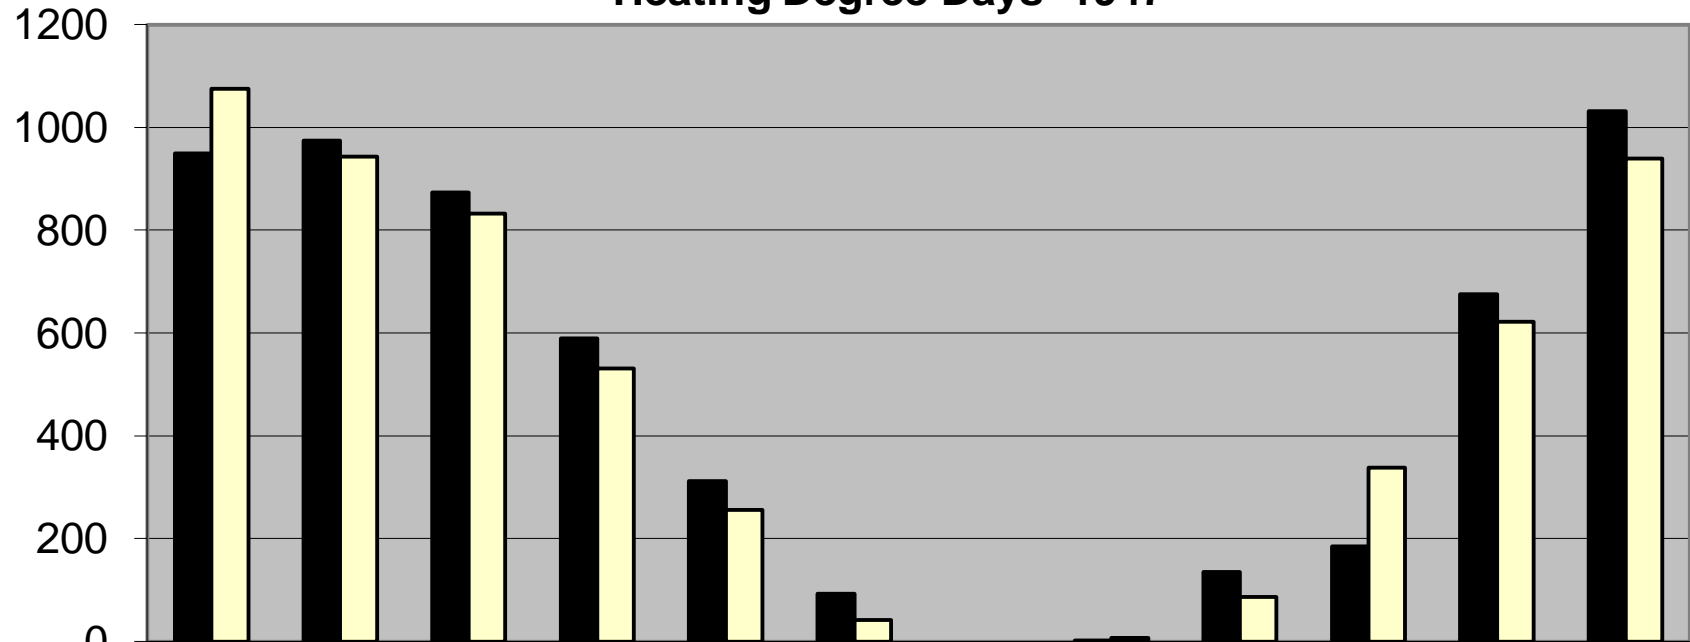

### Heating Degree Days -1947

	Jan	Feb	Mar	Apr	May	Jun	Jul	Aug	Sep	Oct	Nov	Dec
■ HDD	950	975	873	589	312	92	0	1	135	185	675	1032
□ Norm	1075	943	833	531	257	42	0	7	87	339	622	940