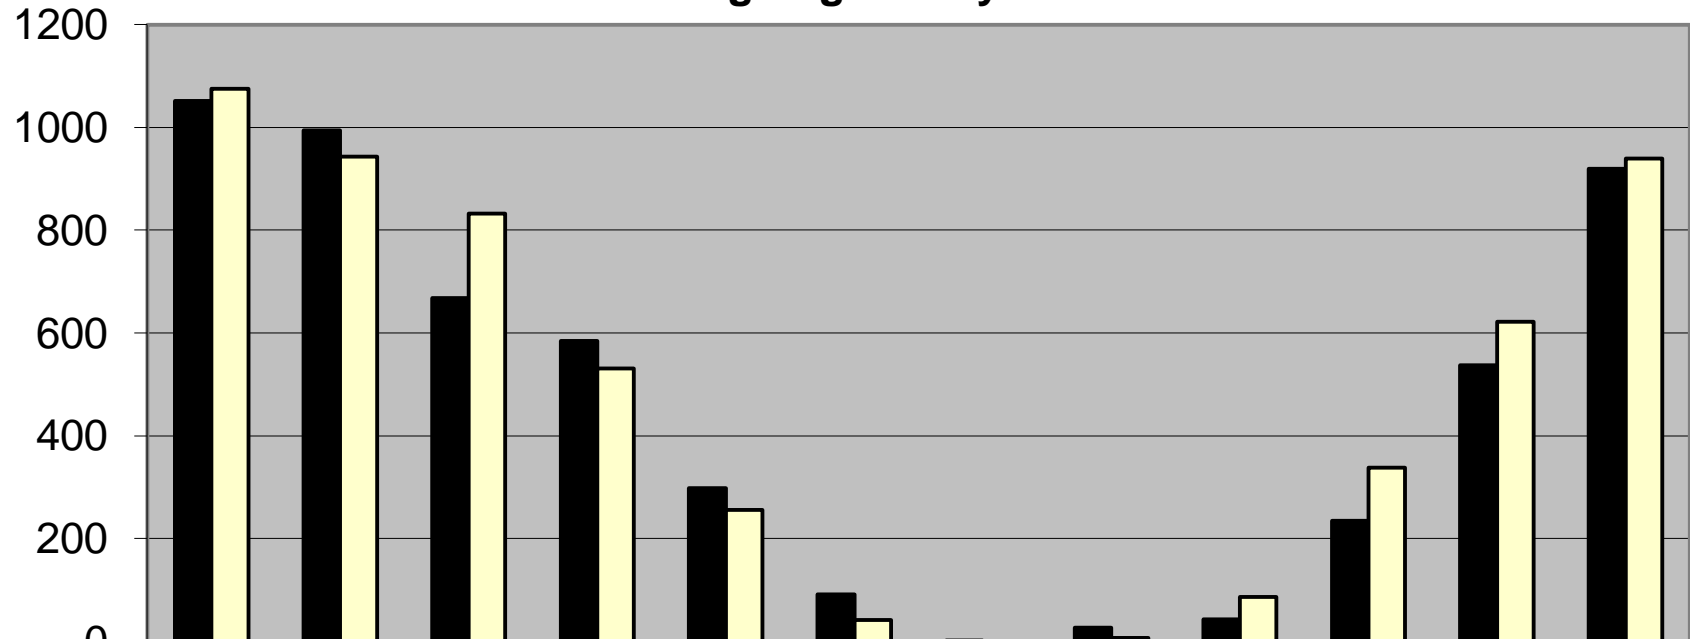

### Heating Degree Days -1946

	Jan	Feb	Mar	Apr	May	Jun	Jul	Aug	Sep	Oct	Nov	Dec
■ HDD	1052	995	668	585	298	91	1	27	43	234	537	920
□ Norm	1075	943	833	531	257	42	0	7	87	339	622	940