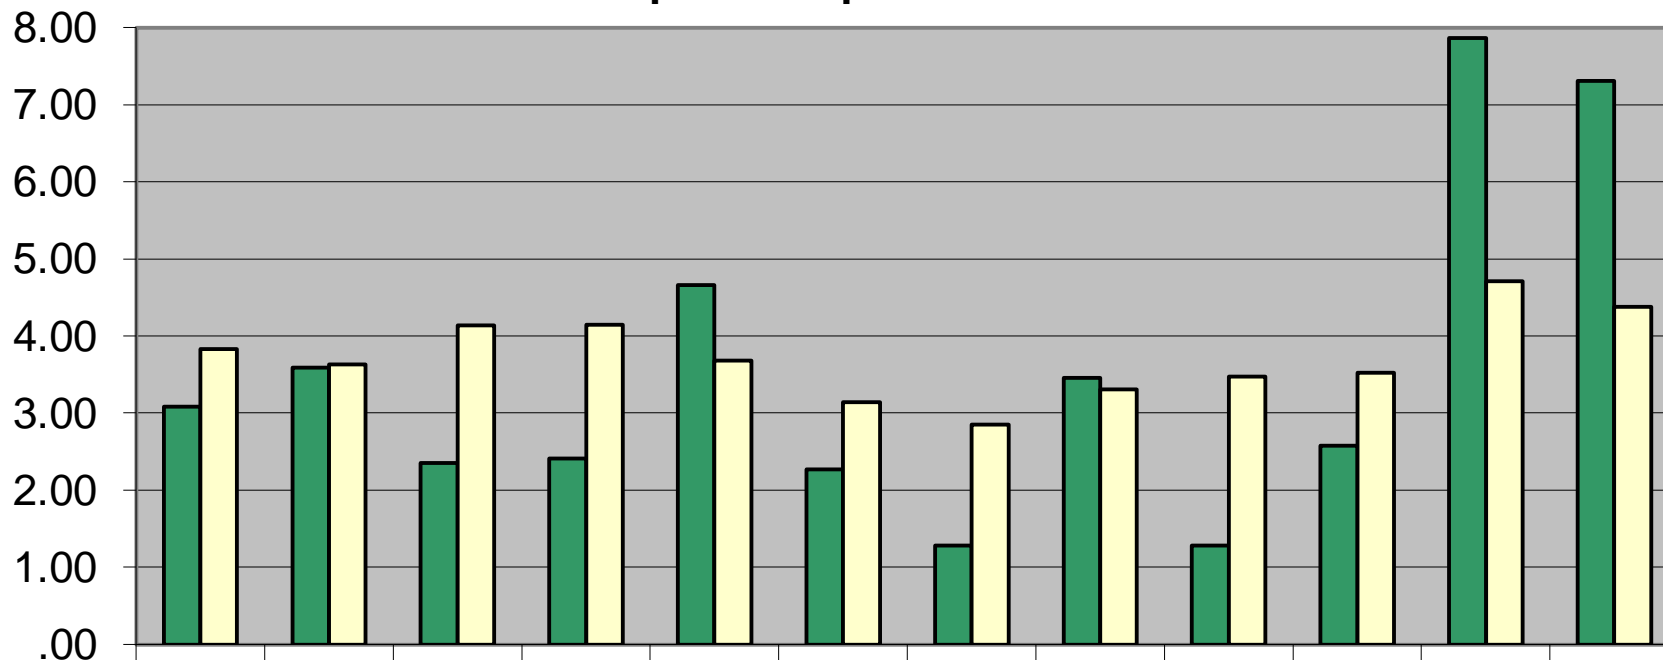

Liquid Precipitation - 1945

	Jan	Feb	Mar	Apr	May	Jun	Jul	Aug	Sep	Oct	Nov	Dec
■ Liq	3.08	3.59	2.35	2.41	4.66	2.27	1.28	3.46	1.28	2.58	7.86	7.31
□ Norm	3.83	3.63	4.14	4.15	3.68	3.14	2.85	3.31	3.47	3.52	4.71	4.38