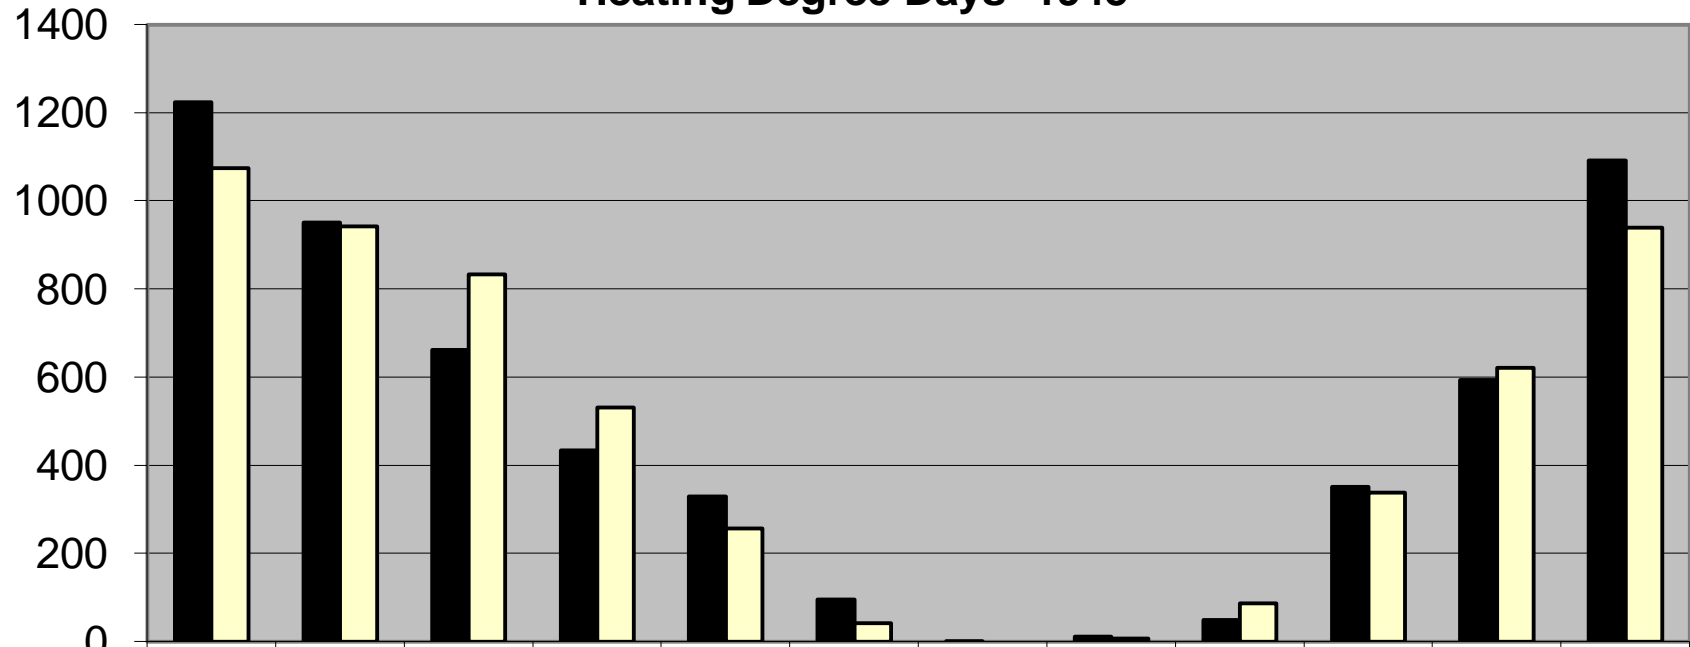

Heating Degree Days -1945

	Jan	Feb	Mar	Apr	May	Jun	Jul	Aug	Sep	Oct	Nov	Dec
■ HDD	1224	952	662	435	330	96	1	12	50	352	594	1092
□ Norm	1075	943	833	531	257	42	0	7	87	339	622	940