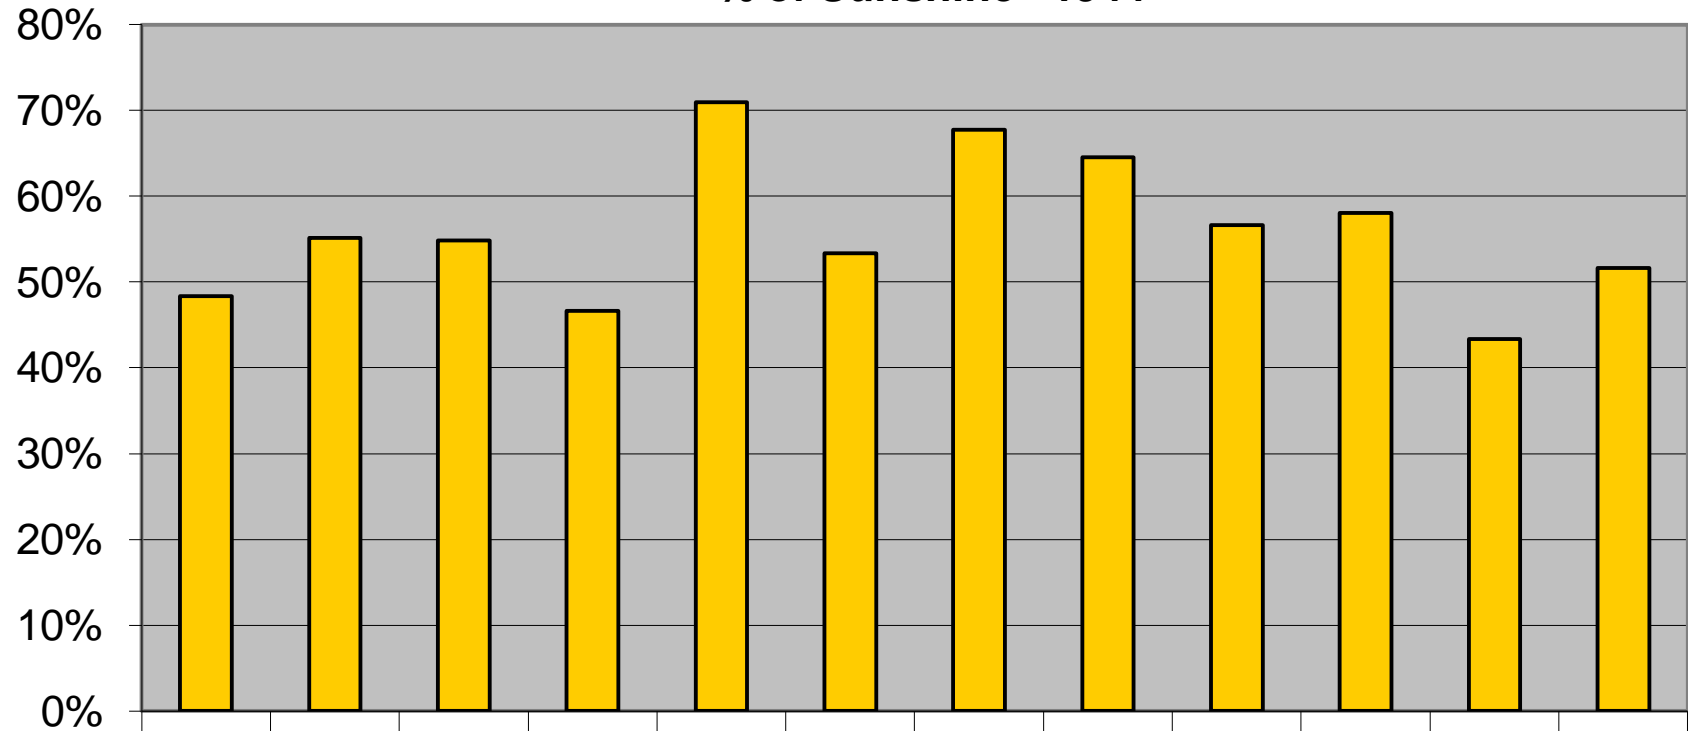

**% of Sunshine - 1944**

■ %SS	48%	55%	55%	47%	71%	53%	68%	65%	57%	58%	43%	52%
-------	-----	-----	-----	-----	-----	-----	-----	-----	-----	-----	-----	-----