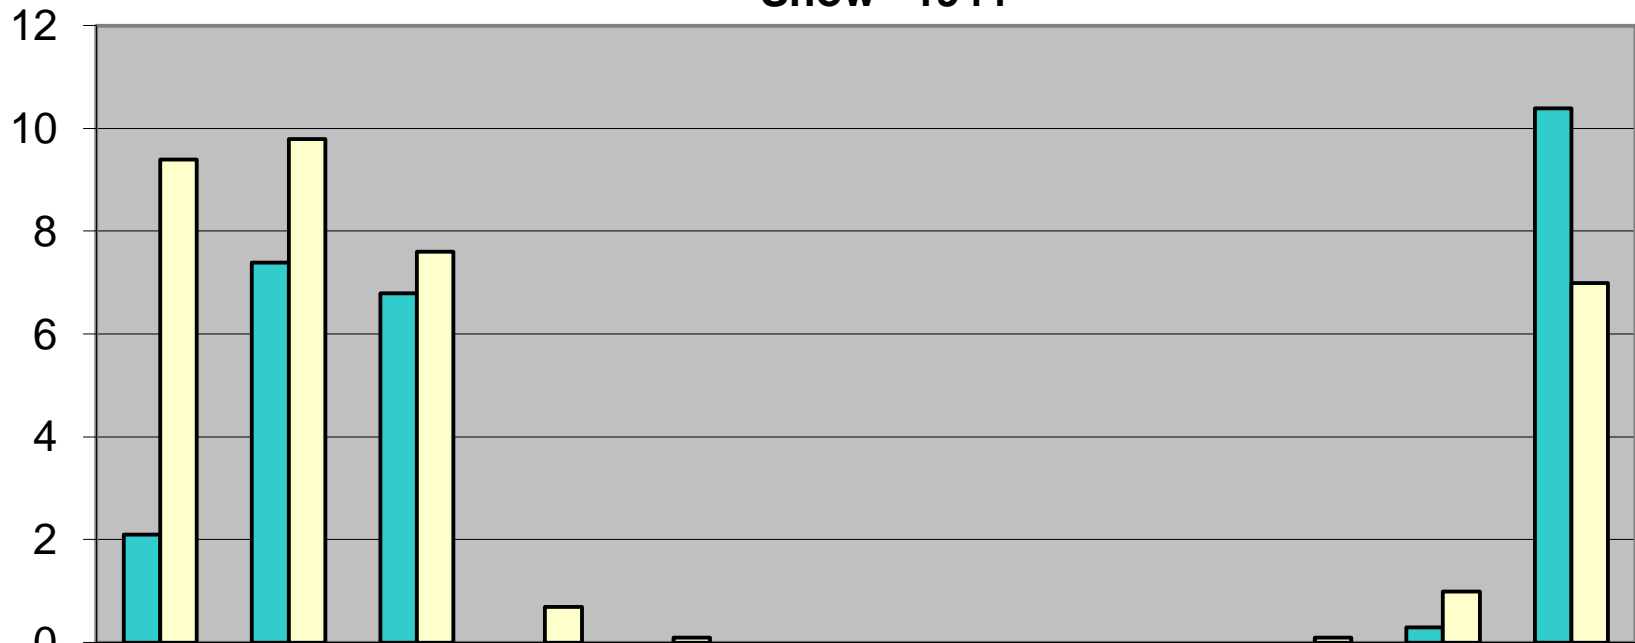

Snow - 1944

■ Snow	2.1	7.4	6.8	0	0	0	0	0	0	0	0.3	10.4
■ Norm	9.4	9.8	7.6	0.7	0.1	0.0	0.0	0.0	0.0	0.1	1.0	7.0