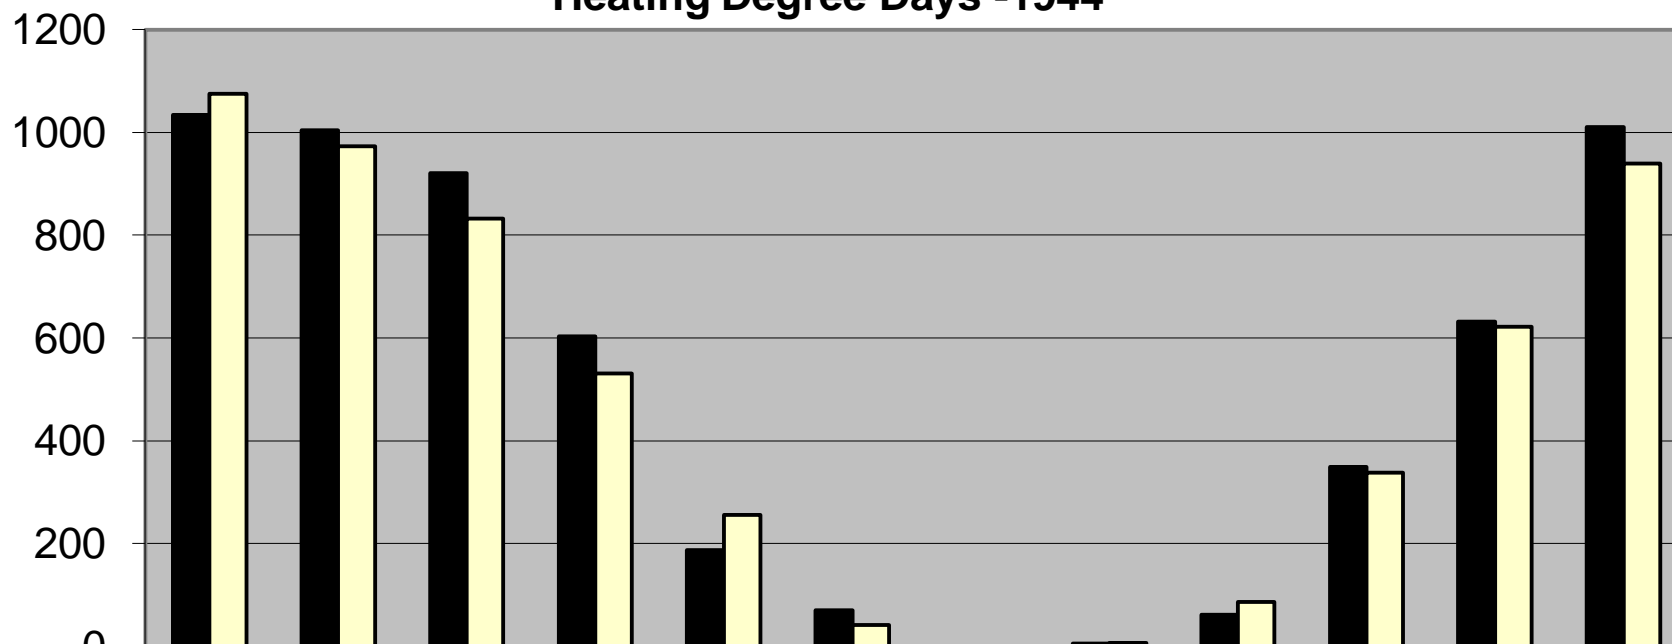

Heating Degree Days -1944

	Jan	Feb	Mar	Apr	May	Jun	Jul	Aug	Sep	Oct	Nov	Dec
■ HDD	1034	1005	921	604	188	71	0	6	62	350	632	1011
□ Norm	1075	974	833	531	257	42	0	7	87	339	622	940