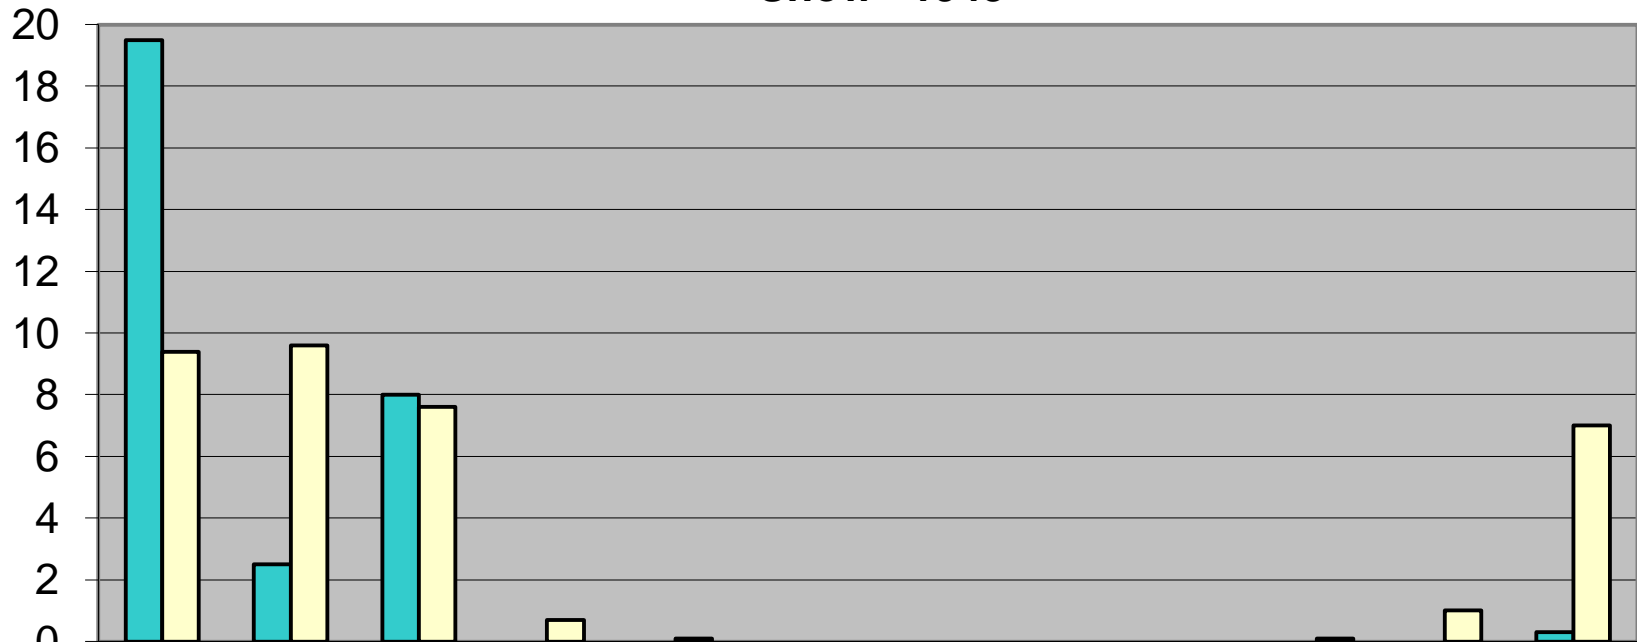

### Snow - 1943

■ Snow	19.5	2.5	8.0	0	0	0	0	0	0	0	0	0.3
□ Norm	9.4	9.6	7.6	0.7	0.1	0.0	0.0	0.0	0.0	0.1	1.0	7.0