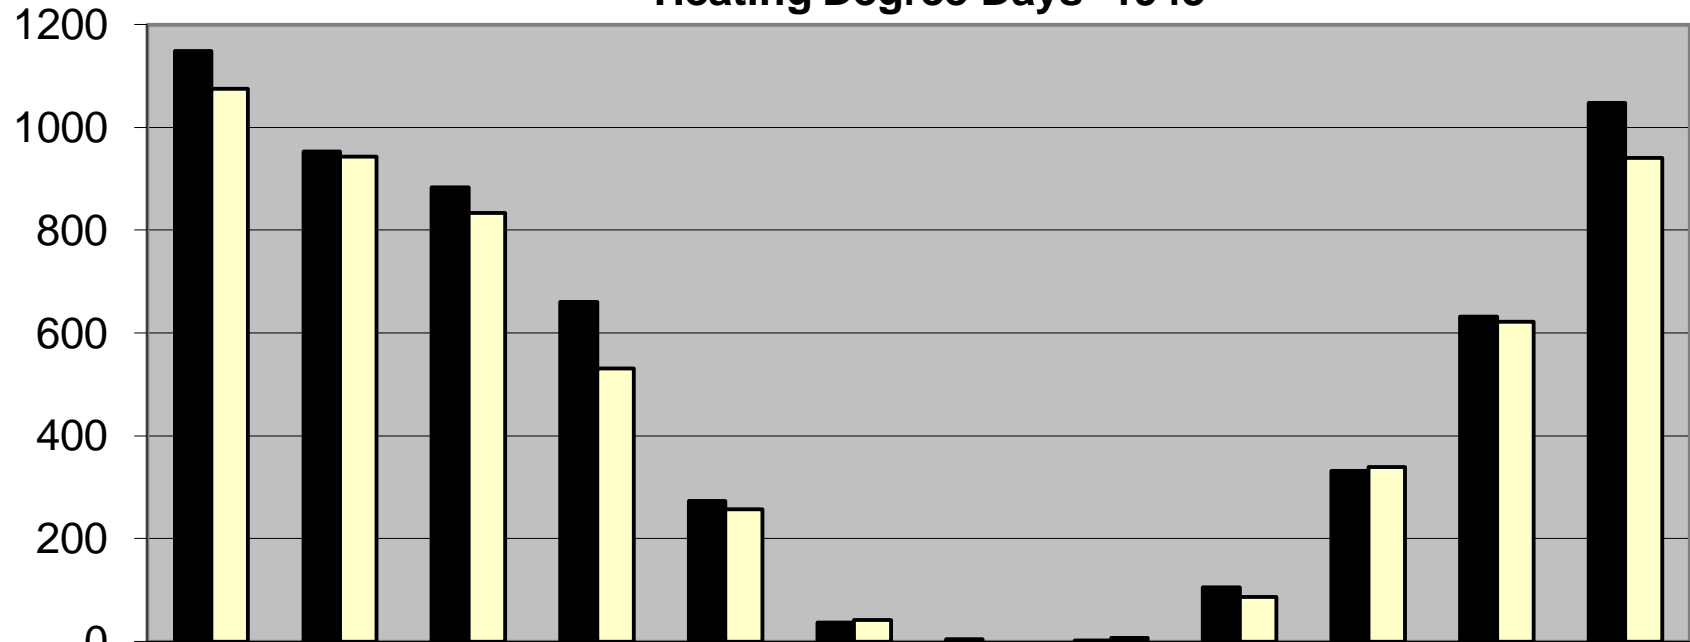

Heating Degree Days -1943

| | Jan | Feb | Mar | Apr | May | Jun | Jul | Aug | Sep | Oct | Nov | Dec |
|--------|------|-----|-----|-----|-----|-----|-----|-----|-----|-----|-----|------|
| ■ HDD | 1148 | 953 | 883 | 660 | 273 | 37 | 5 | 2 | 105 | 332 | 632 | 1048 |
| □ Norm | 1075 | 943 | 833 | 531 | 257 | 42 | 0 | 7 | 87 | 339 | 622 | 940 |