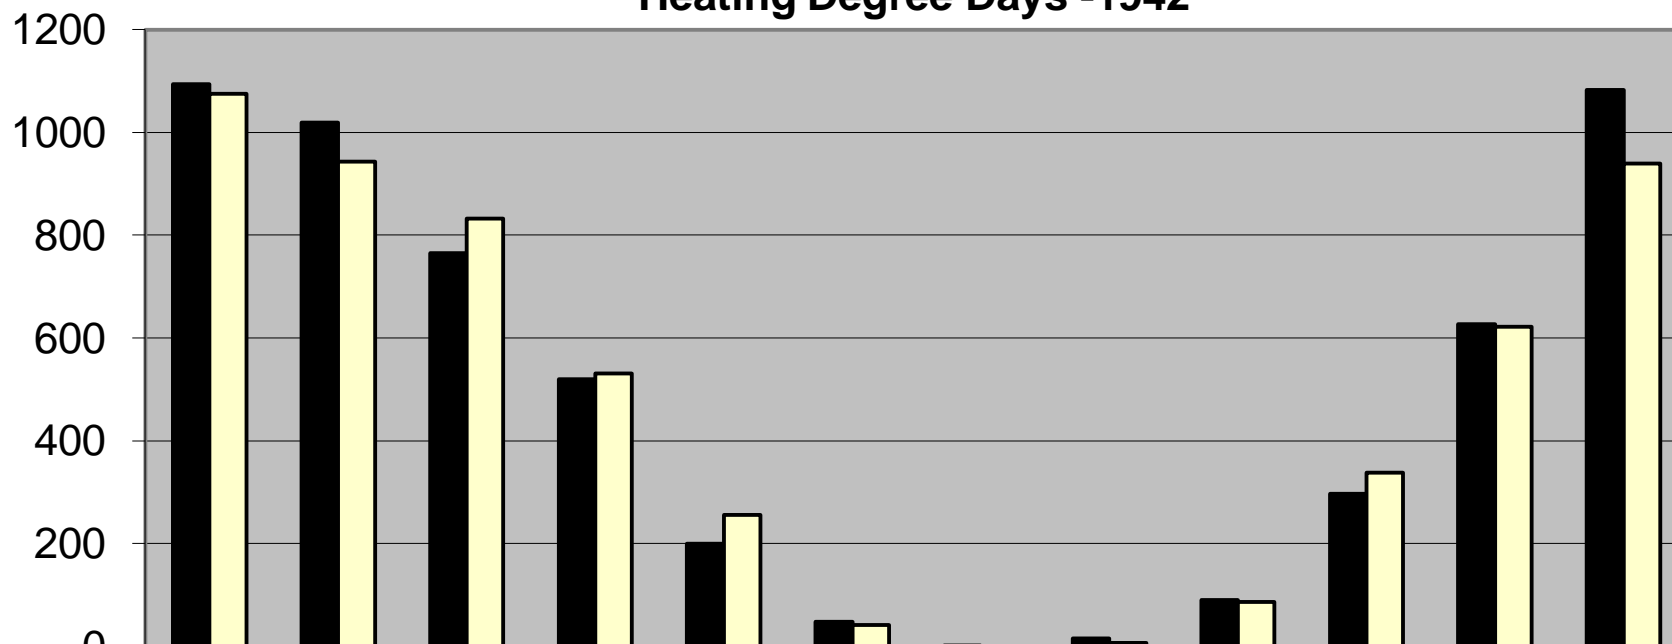

Heating Degree Days -1942

	Jan	Feb	Mar	Apr	May	Jun	Jul	Aug	Sep	Oct	Nov	Dec
■ HDD	1094	1019	765	520	201	49	2	16	91	297	627	1083
□ Norm	1075	943	833	531	257	42	0	7	87	339	622	940