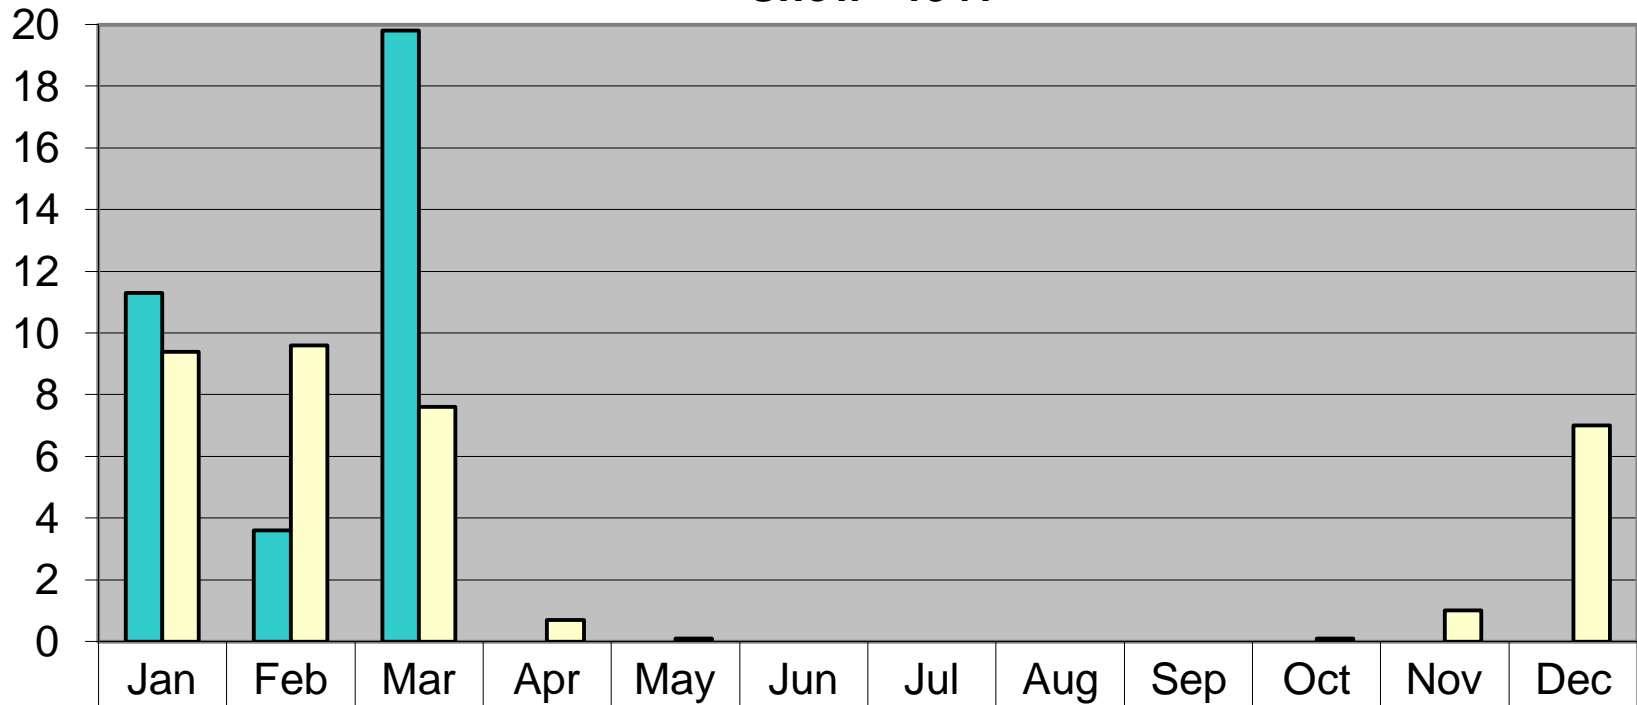

Snow - 1941

■ Snow	11.3	3.6	19.8	0	0	0	0	0	0	0	0	0
■ Norm	9.4	9.6	7.6	0.7	0.1	0.0	0.0	0.0	0.0	0.1	1.0	7.0