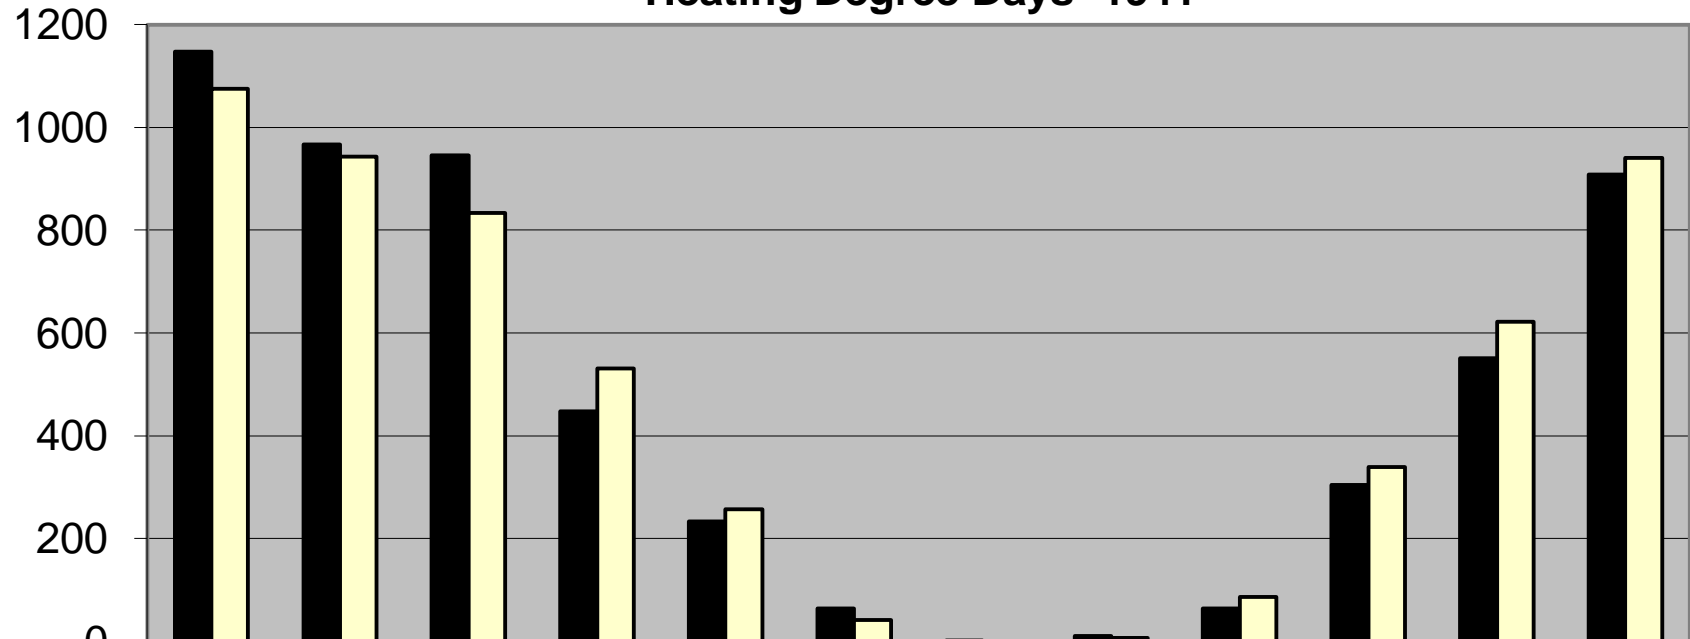

Heating Degree Days -1941

	Jan	Feb	Mar	Apr	May	Jun	Jul	Aug	Sep	Oct	Nov	Dec
■ HDD	1147	967	945	448	233	64	2	11	64	305	551	908
□ Norm	1075	943	833	531	257	42	0	7	87	339	622	940