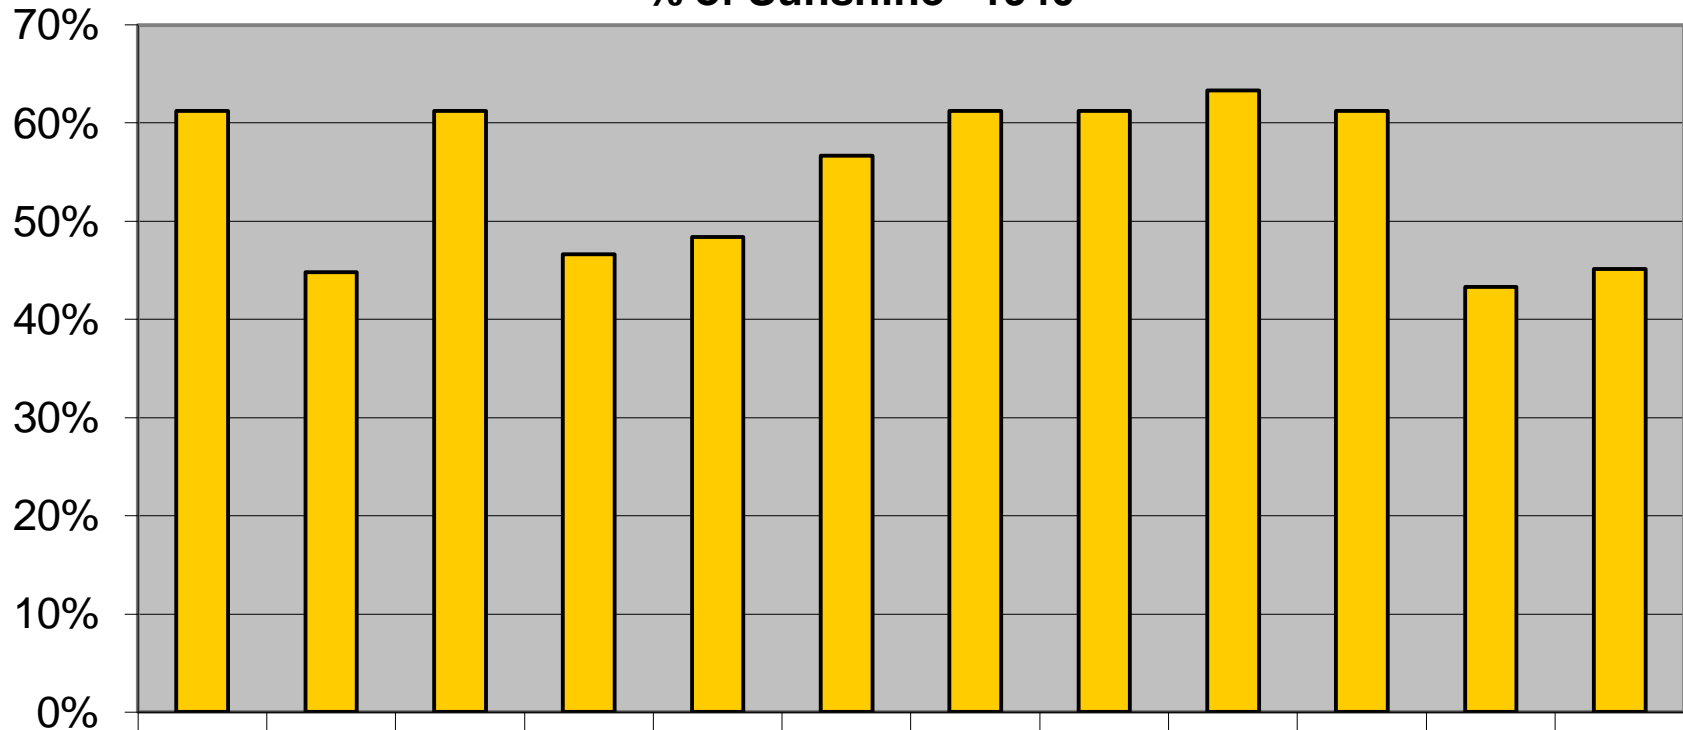

% of Sunshine - 1940

■ %SS	61%	45%	61%	47%	48%	57%	61%	61%	63%	61%	43%	45%
-------	-----	-----	-----	-----	-----	-----	-----	-----	-----	-----	-----	-----