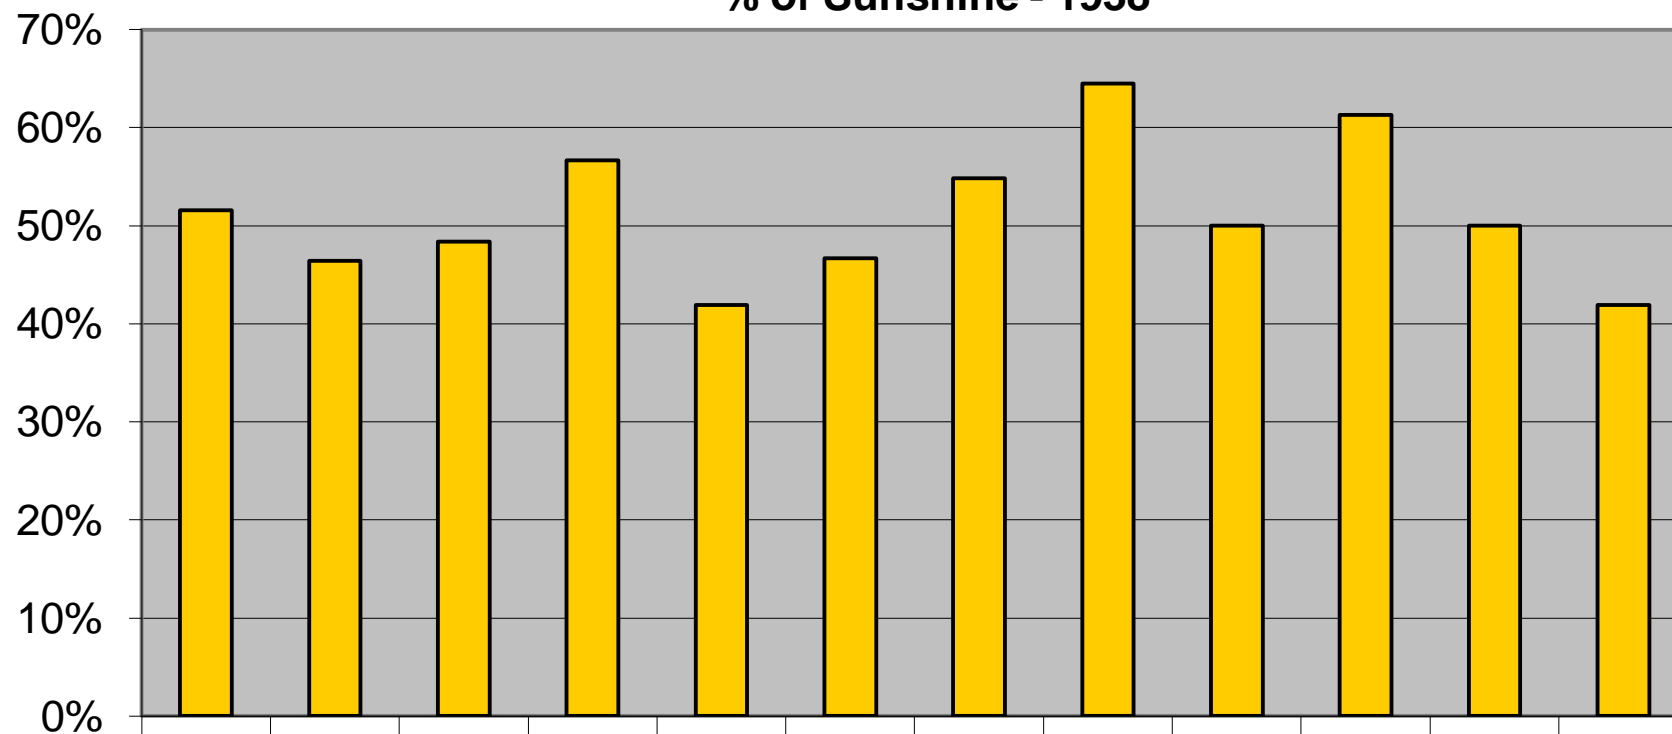

% of Sunshine - 1938

■ %SS	52%	46%	48%	57%	42%	47%	55%	65%	50%	61%	50%	42%
-------	-----	-----	-----	-----	-----	-----	-----	-----	-----	-----	-----	-----