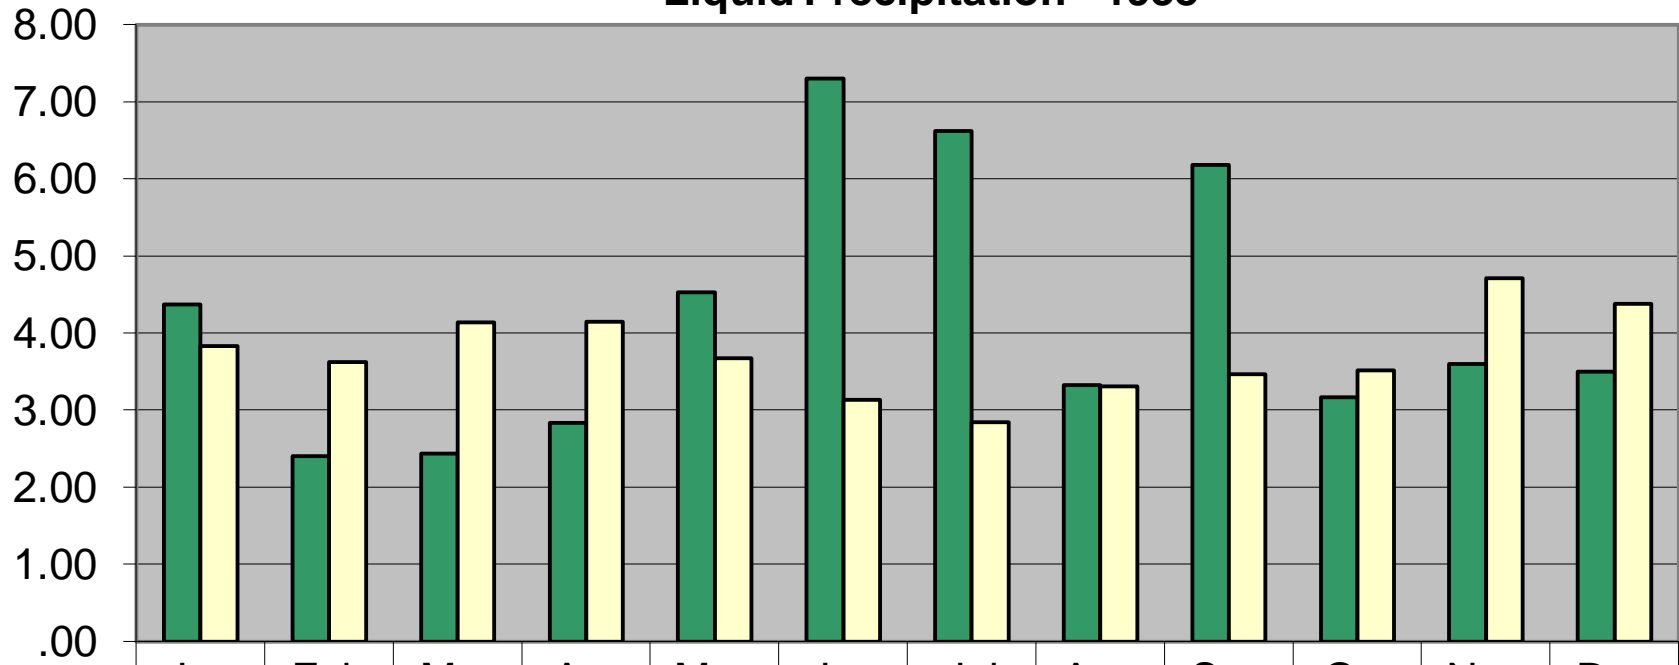

Liquid Precipitation - 1938

	Jan	Feb	Mar	Apr	May	Jun	Jul	Aug	Sep	Oct	Nov	Dec
■ Liq	4.37	2.41	2.44	2.84	4.53	7.30	6.62	3.33	6.18	3.17	3.60	3.50
■ Norm	3.83	3.63	4.14	4.15	3.68	3.14	2.85	3.31	3.47	3.52	4.71	4.38