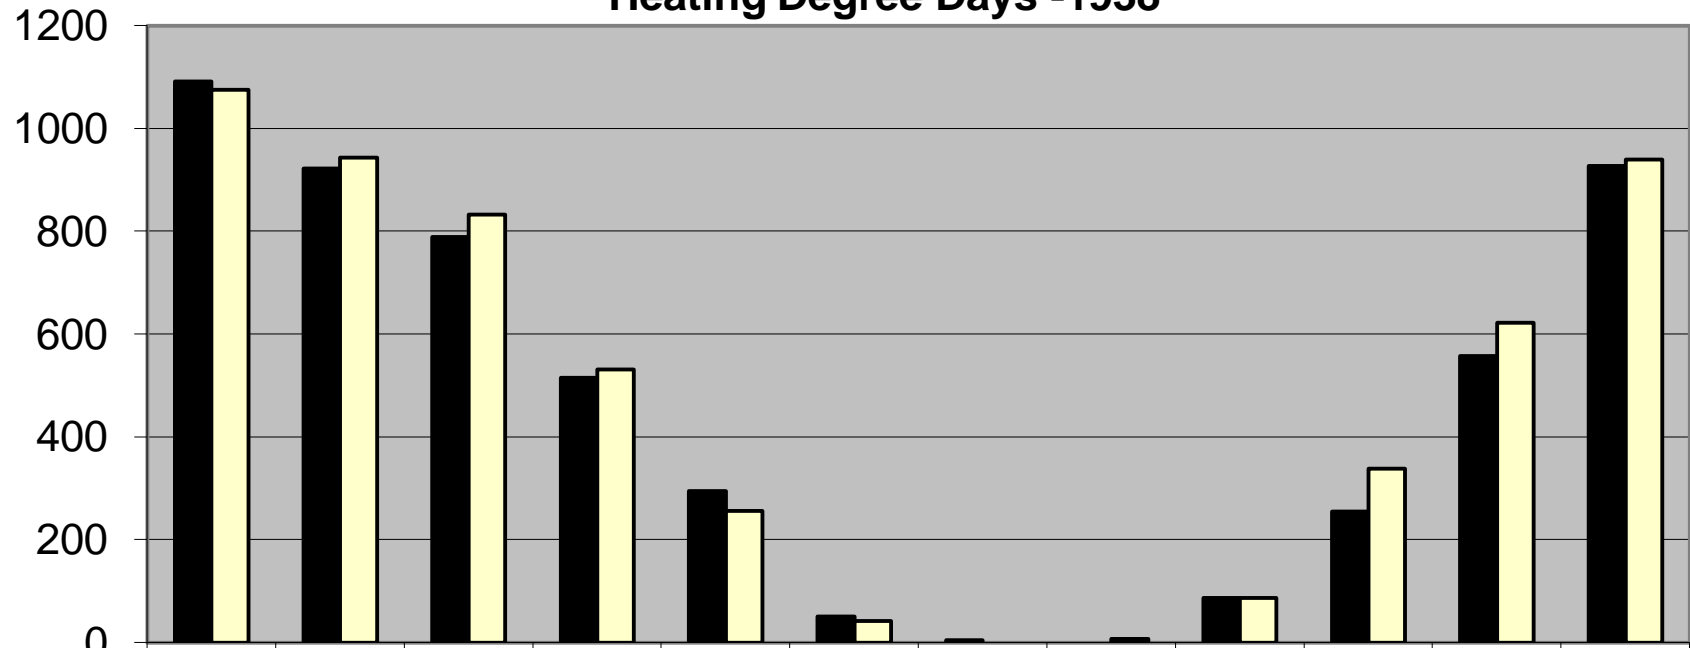

### Heating Degree Days -1938

	Jan	Feb	Mar	Apr	May	Jun	Jul	Aug	Sep	Oct	Nov	Dec
■ HDD	1092	922	789	515	295	51	5	0	87	255	558	928
□ Norm	1075	943	833	531	257	42	0	7	87	339	622	940