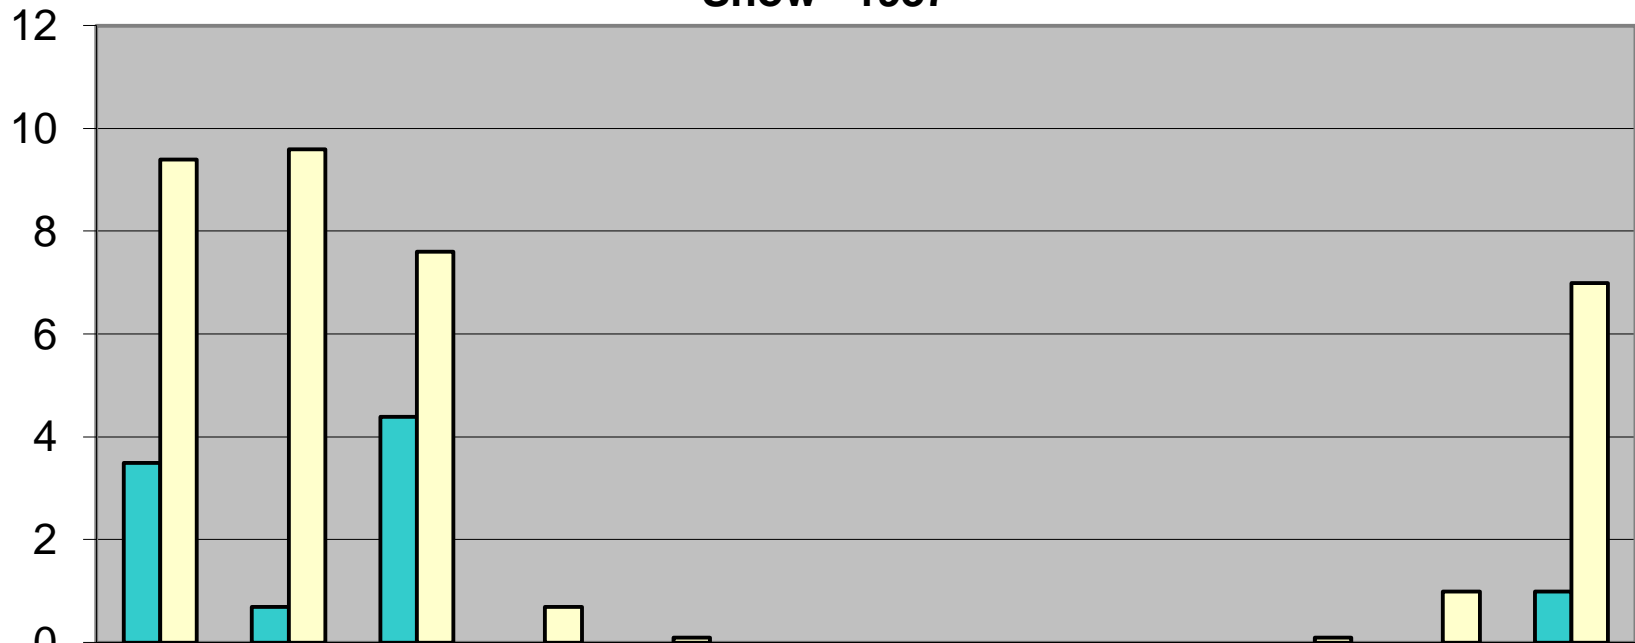

Snow - 1937

■ Snow	3.5	0.7	4.4	0	0	0	0	0	0	0	0	1.0
■ Norm	9.4	9.6	7.6	0.7	0.1	0.0	0.0	0.0	0.0	0.1	1.0	7.0