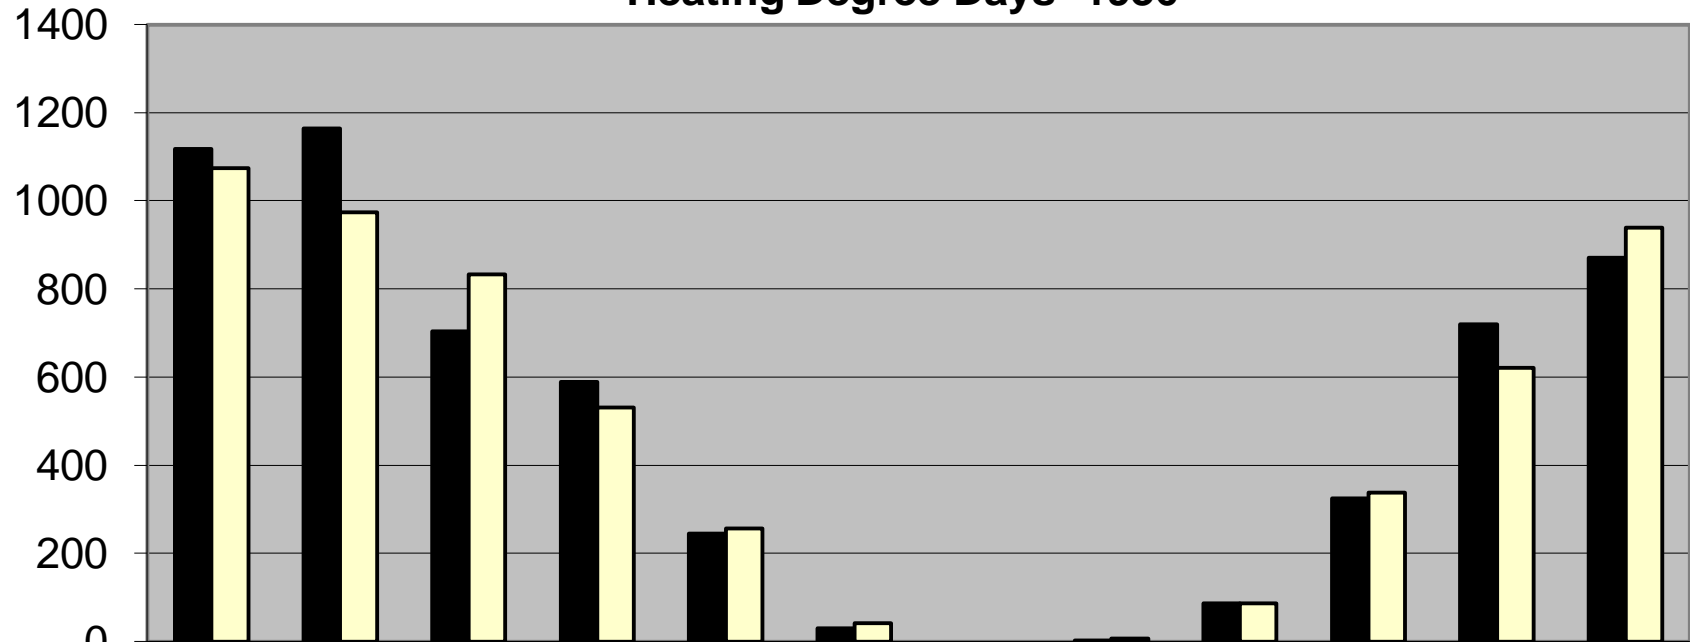

### Heating Degree Days -1936

	Jan	Feb	Mar	Apr	May	Jun	Jul	Aug	Sep	Oct	Nov	Dec
■ HDD	1118	1165	705	589	245	30	0	3	87	325	721	872
□ Norm	1075	974	833	531	257	42	0	7	87	339	622	940