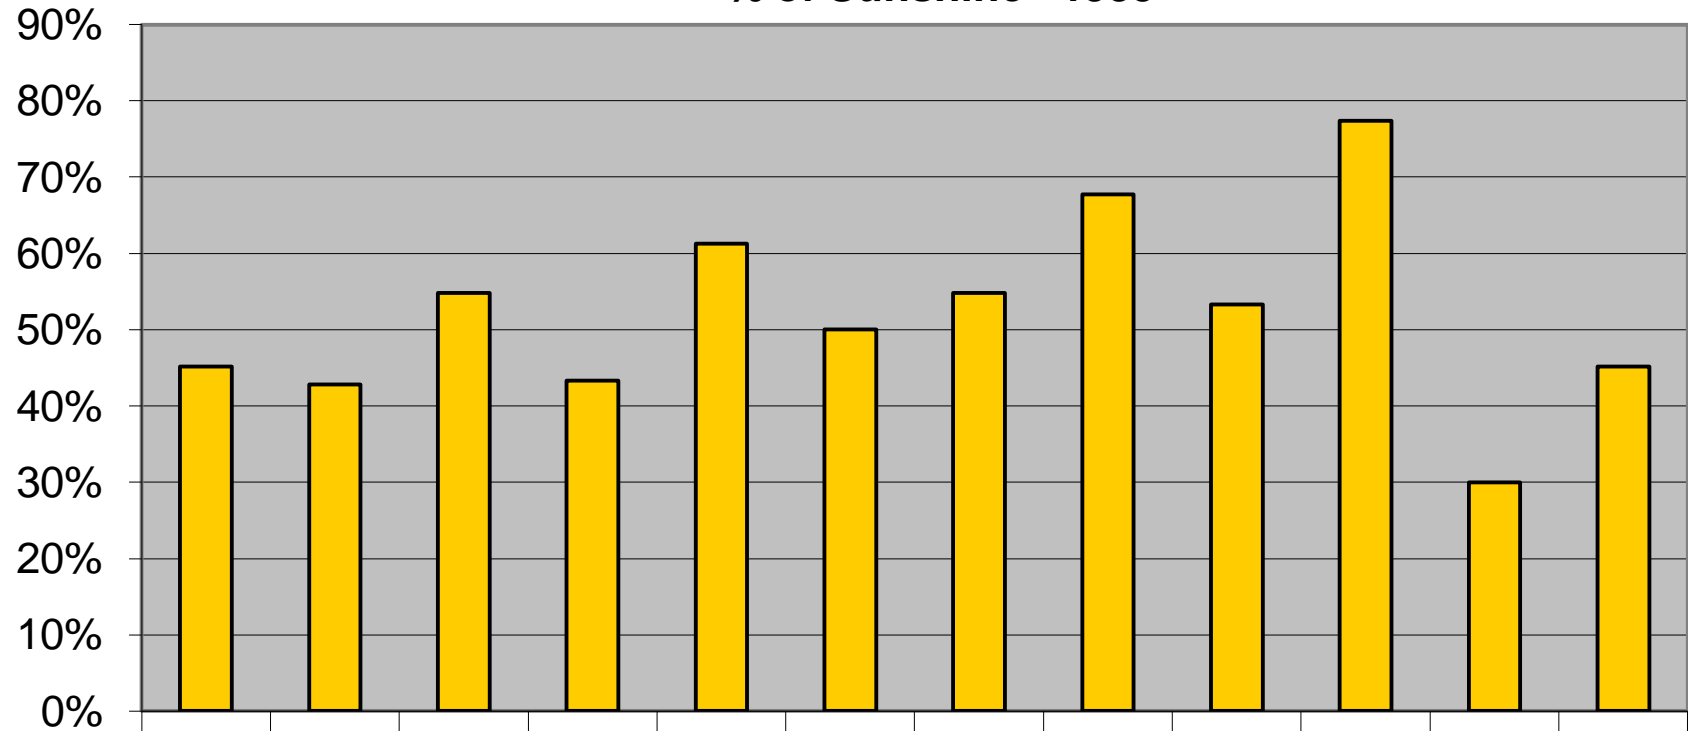

% of Sunshine - 1935

■ %SS	45%	43%	55%	43%	61%	50%	55%	68%	53%	77%	30%	45%
-------	-----	-----	-----	-----	-----	-----	-----	-----	-----	-----	-----	-----