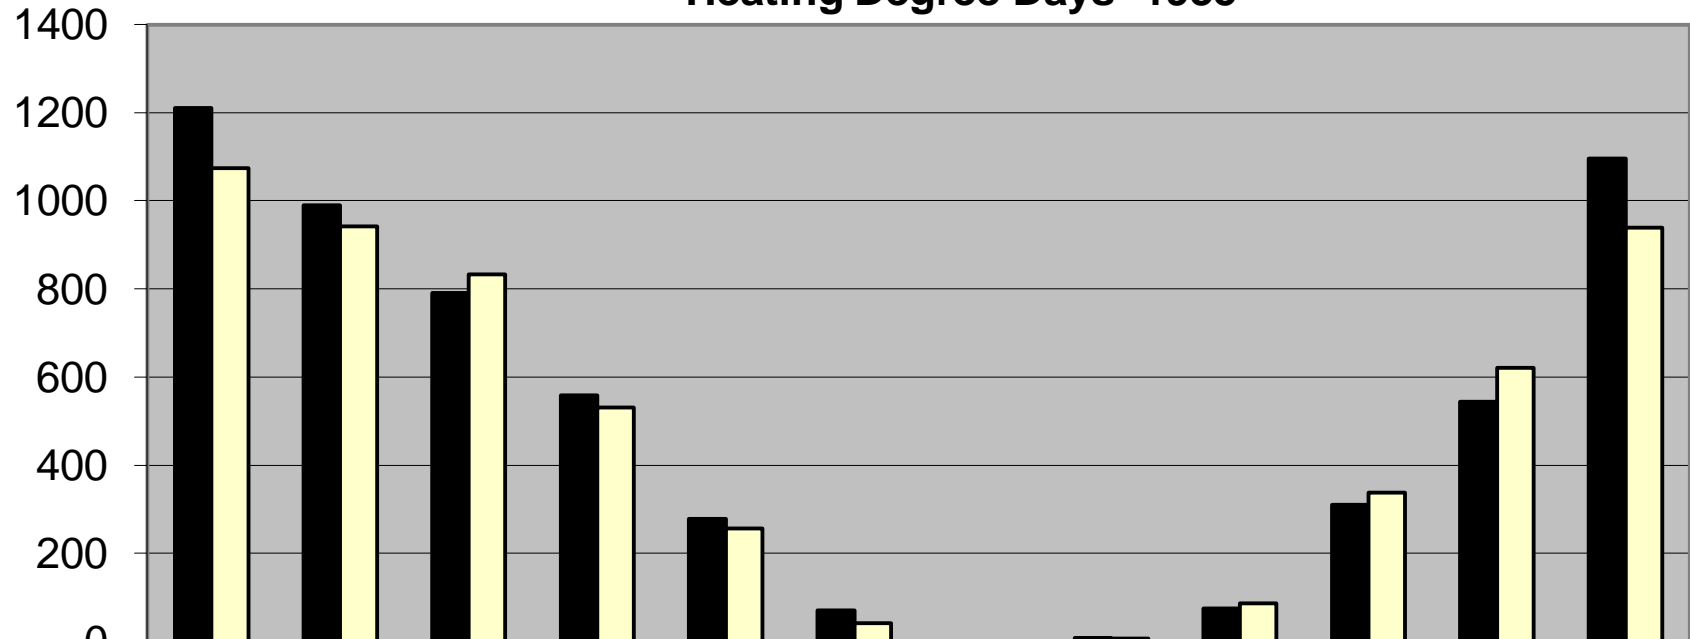

Heating Degree Days -1935

	Jan	Feb	Mar	Apr	May	Jun	Jul	Aug	Sep	Oct	Nov	Dec
■ HDD	1211	991	791	559	279	71	0	8	75	311	544	1097
□ Norm	1075	943	833	531	257	42	0	7	87	339	622	940