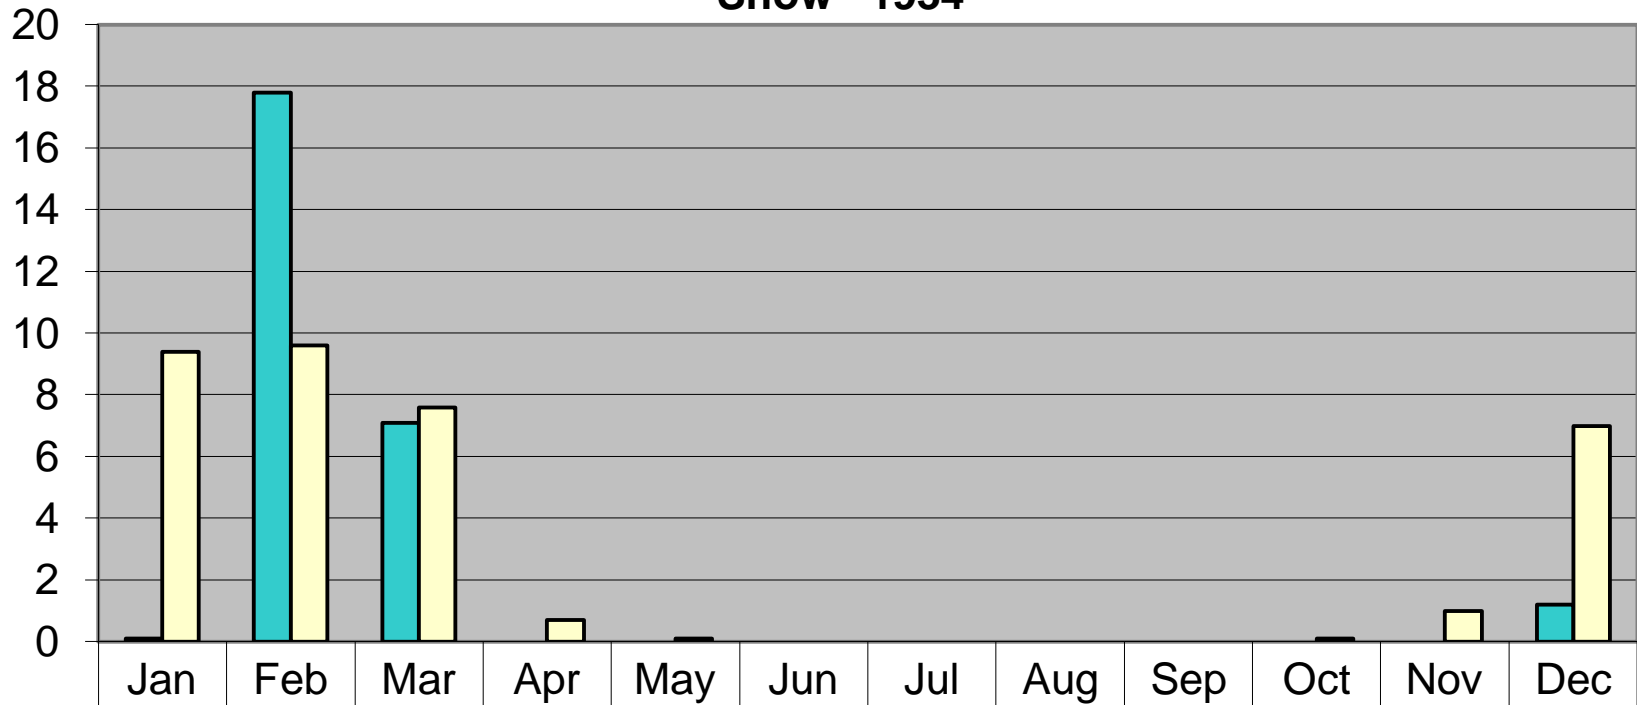

Snow - 1934

■ Snow	0.1	17.8	7.1	0	0	0	0	0	0	0	0	1.2
■ Norm	9.4	9.6	7.6	0.7	0.1	0.0	0.0	0.0	0.0	0.1	1.0	7.0