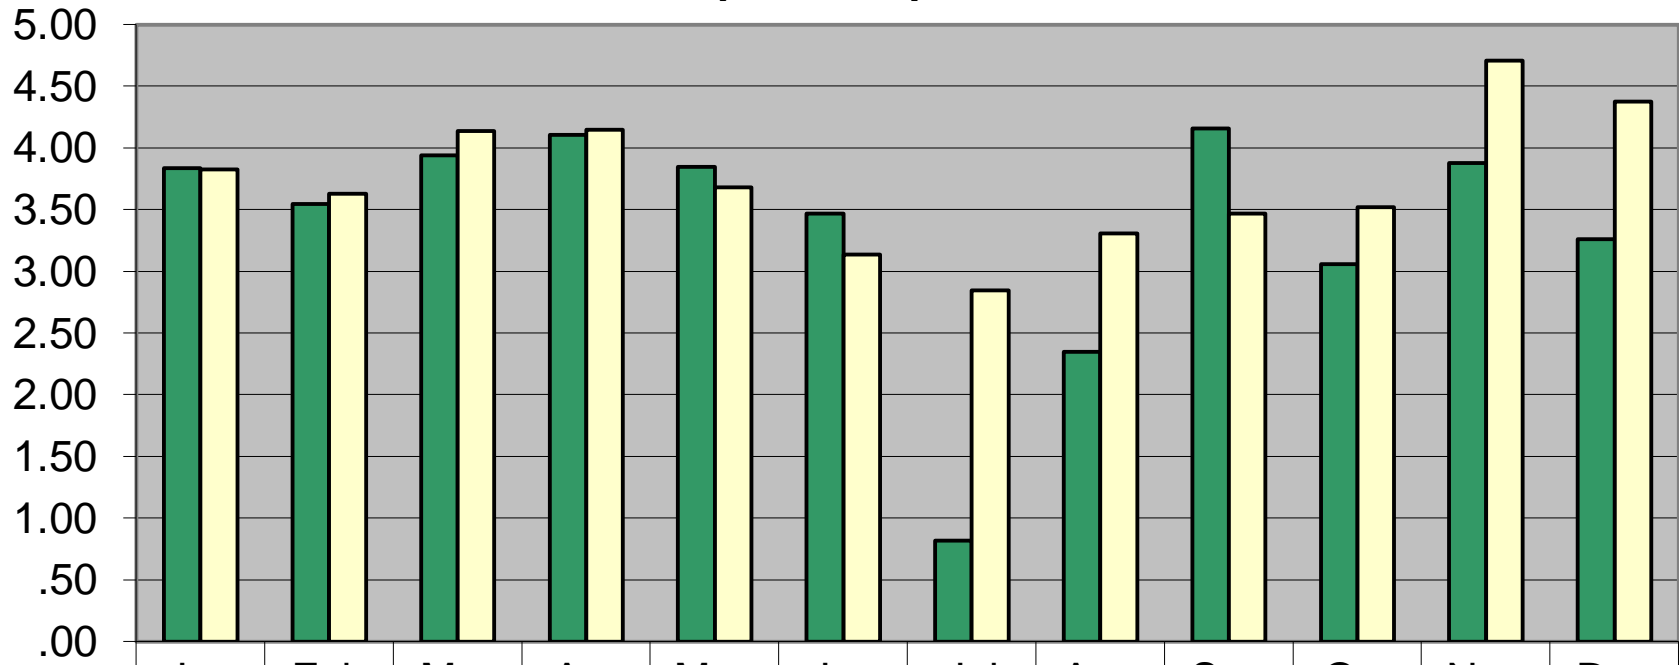

Liquid Precipitation - 1934

	Jan	Feb	Mar	Apr	May	Jun	Jul	Aug	Sep	Oct	Nov	Dec
■ Liq	3.84	3.55	3.94	4.11	3.85	3.47	.82	2.35	4.16	3.06	3.88	3.26
□ Norm	3.83	3.63	4.14	4.15	3.68	3.14	2.85	3.31	3.47	3.52	4.71	4.38