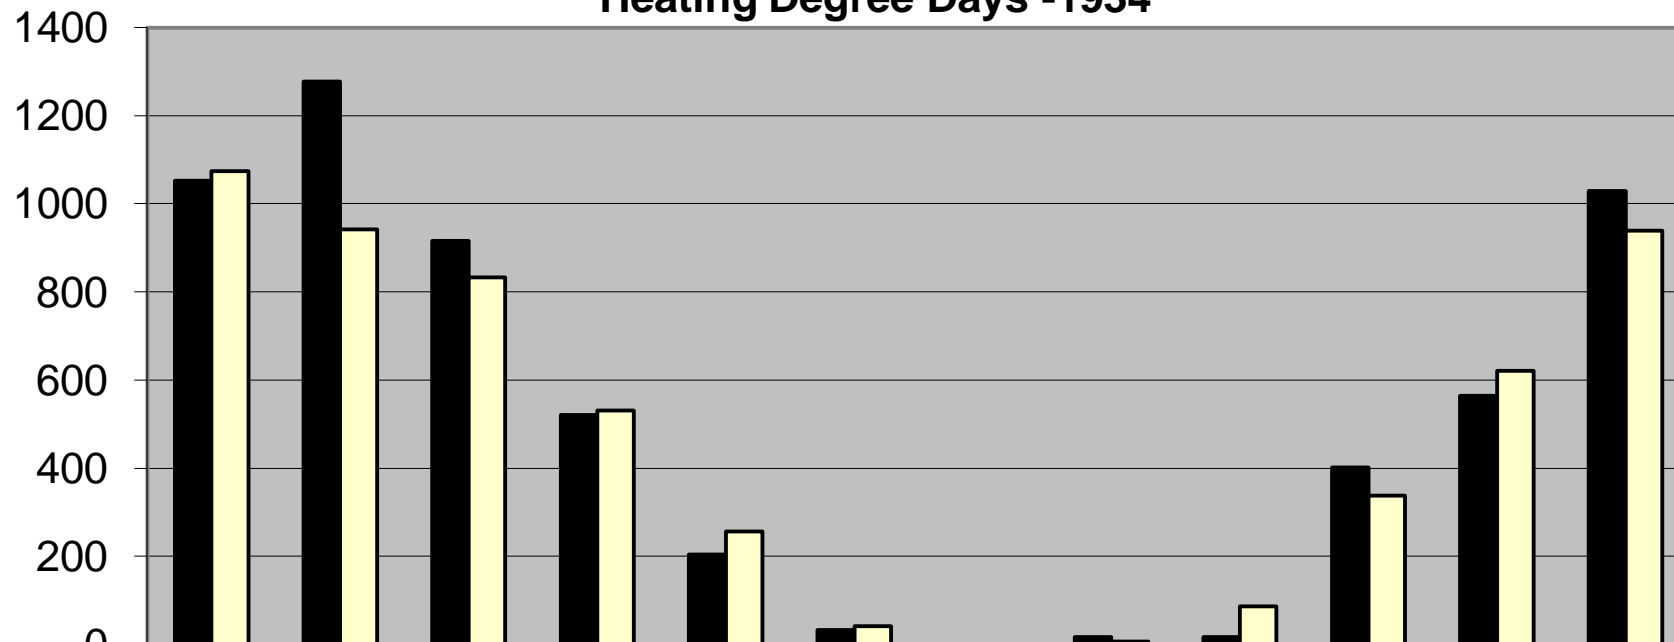

### Heating Degree Days -1934

	Jan	Feb	Mar	Apr	May	Jun	Jul	Aug	Sep	Oct	Nov	Dec
■ HDD	1053	1278	917	521	205	33	0	18	18	403	565	1029
□ Norm	1075	943	833	531	257	42	0	7	87	339	622	940