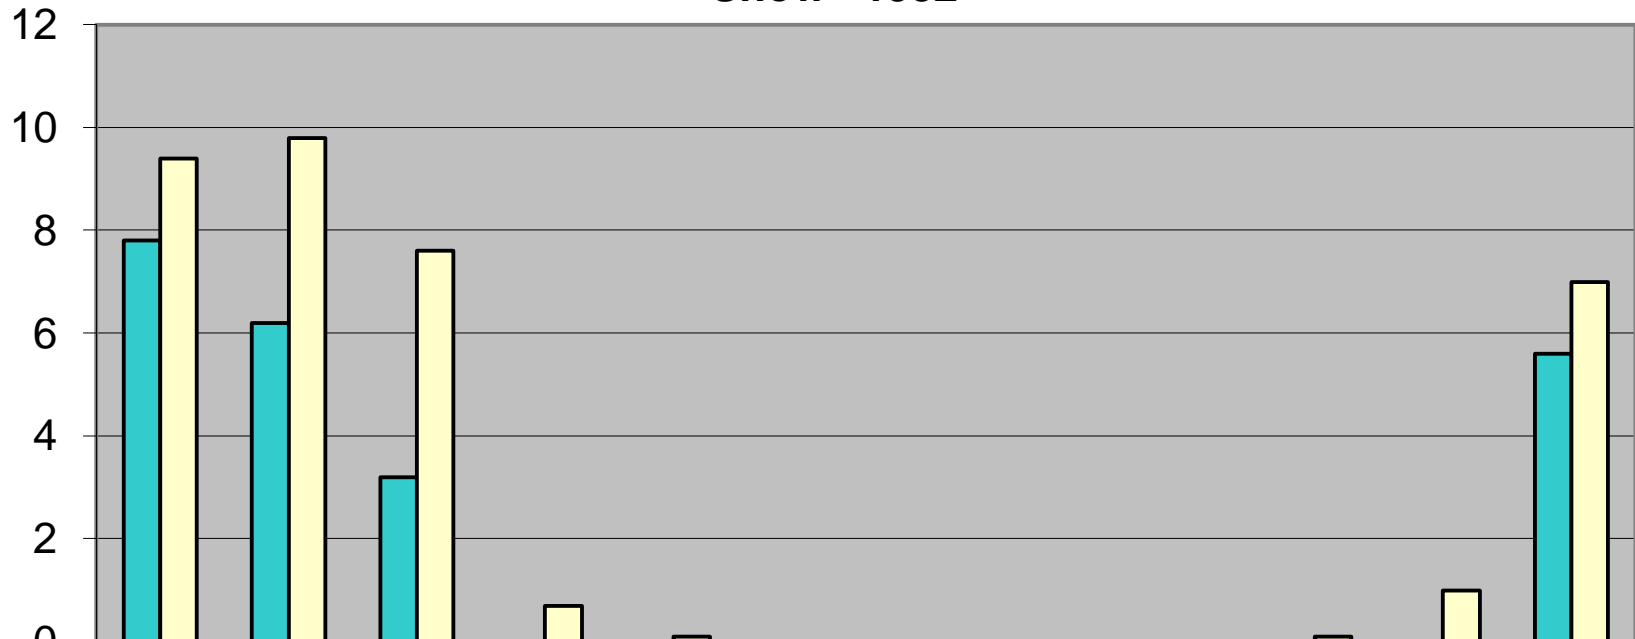

Snow - 1932

■ Snow	7.8	6.2	3.2	0	0	0	0	0	0	0	0	5.6
□ Norm	9.4	9.8	7.6	0.7	0.1	0.0	0.0	0.0	0.0	0.1	1.0	7.0