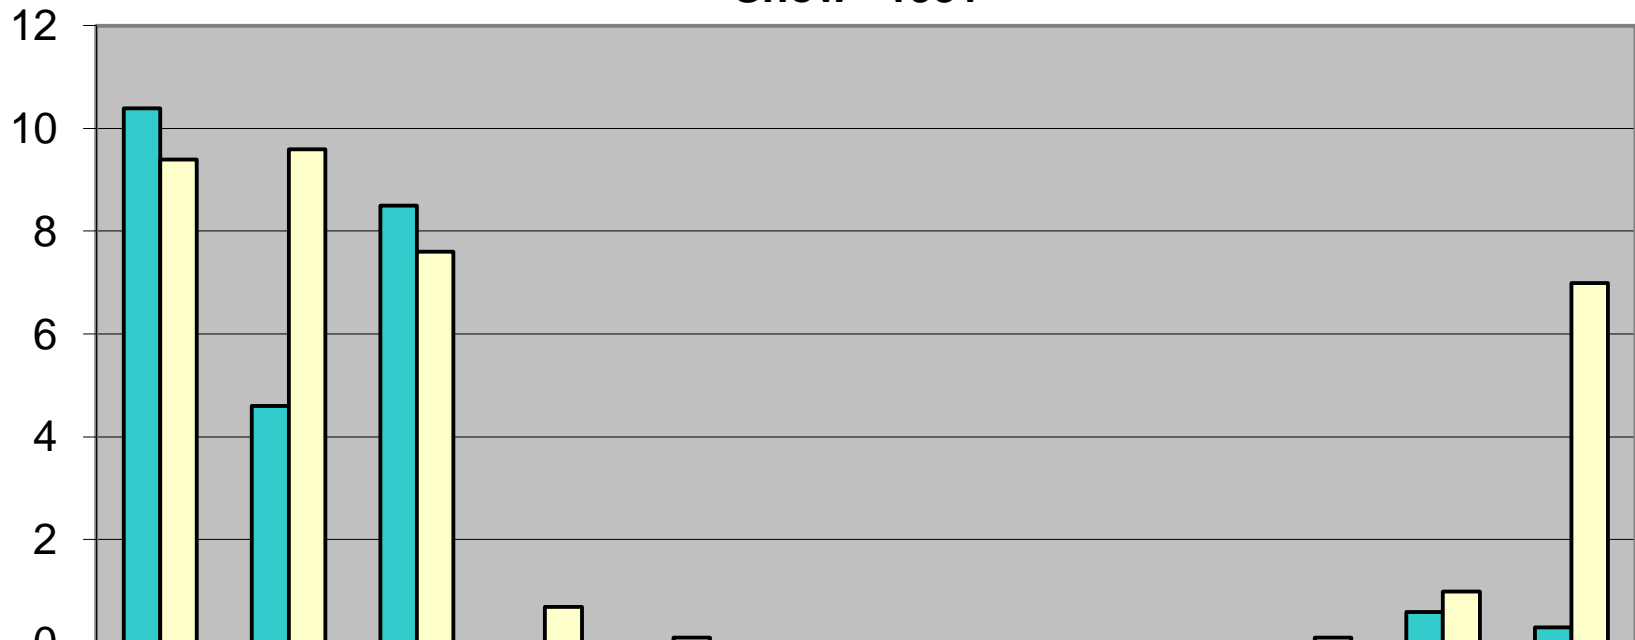

### Snow - 1931

■ Snow	10.4	4.6	8.5	0	0	0	0	0	0	0	0.6	0.3
□ Norm	9.4	9.6	7.6	0.7	0.1	0.0	0.0	0.0	0.0	0.1	1.0	7.0