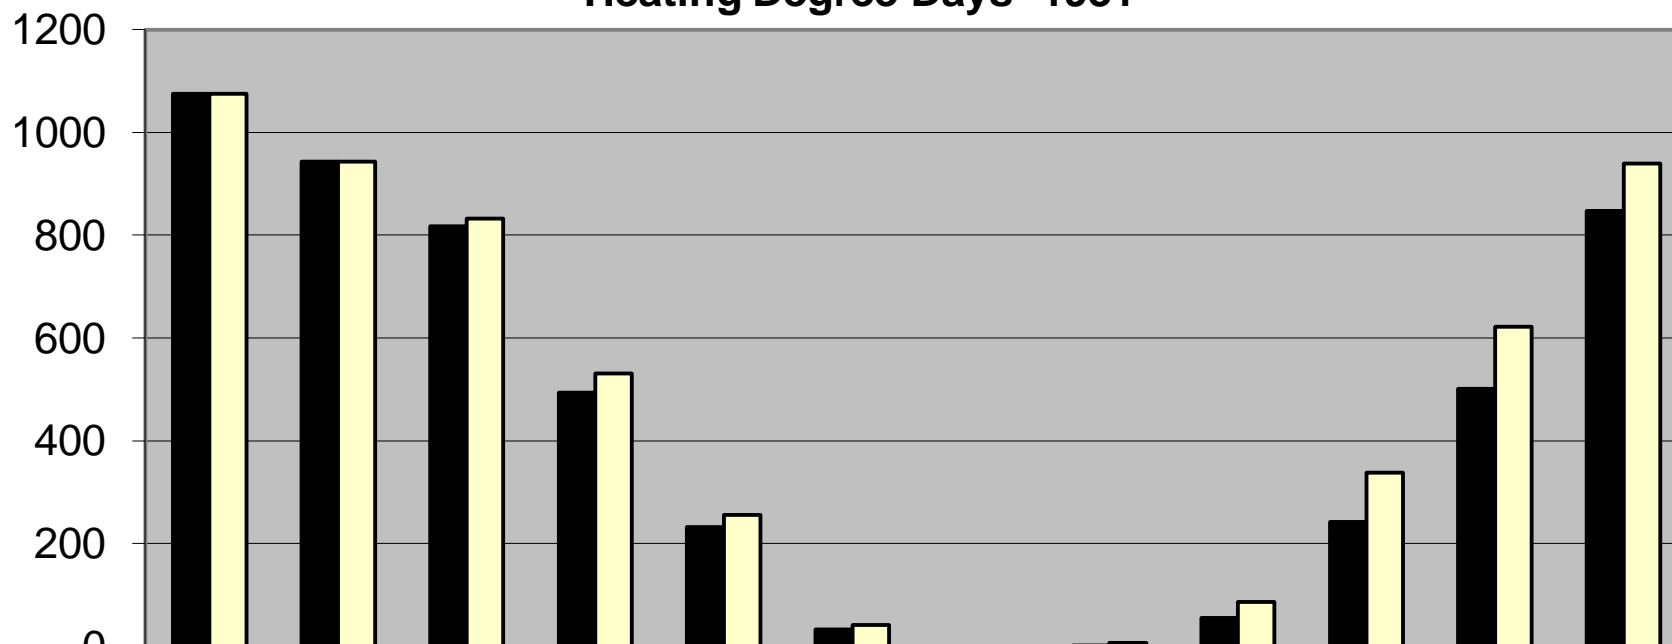

### Heating Degree Days -1931

	Jan	Feb	Mar	Apr	May	Jun	Jul	Aug	Sep	Oct	Nov	Dec
■ HDD	1075	944	818	494	233	34	0	2	56	243	502	848
□ Norm	1075	943	833	531	257	42	0	7	87	339	622	940