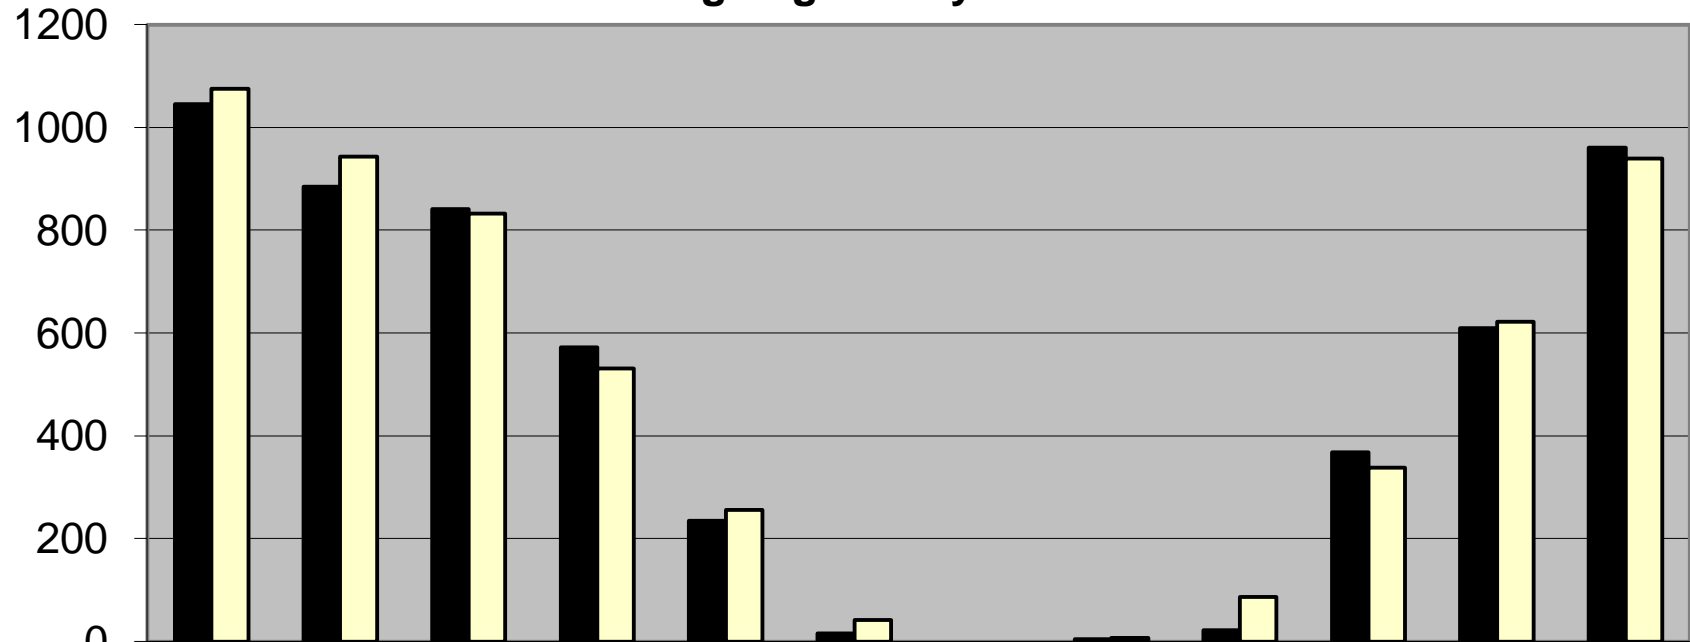

Heating Degree Days -1930

■ HDD	1046	885	841	572	235	16	0	5	22	369	610	961
□ Norm	1075	943	833	531	257	42	0	7	87	339	622	940