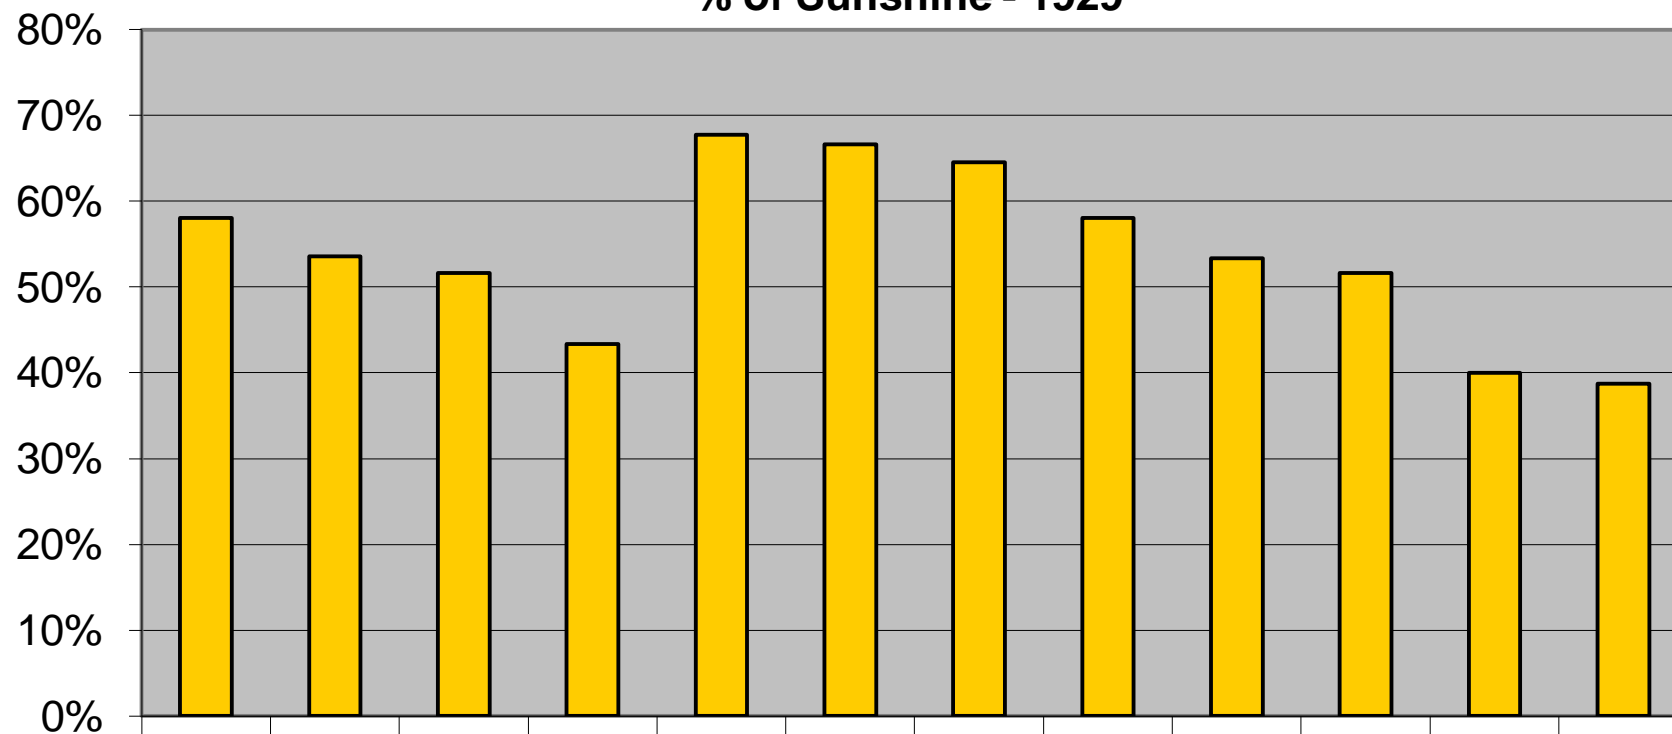

% of Sunshine - 1929

■ %SS	58%	54%	52%	43%	68%	67%	65%	58%	53%	52%	40%	39%
-------	-----	-----	-----	-----	-----	-----	-----	-----	-----	-----	-----	-----