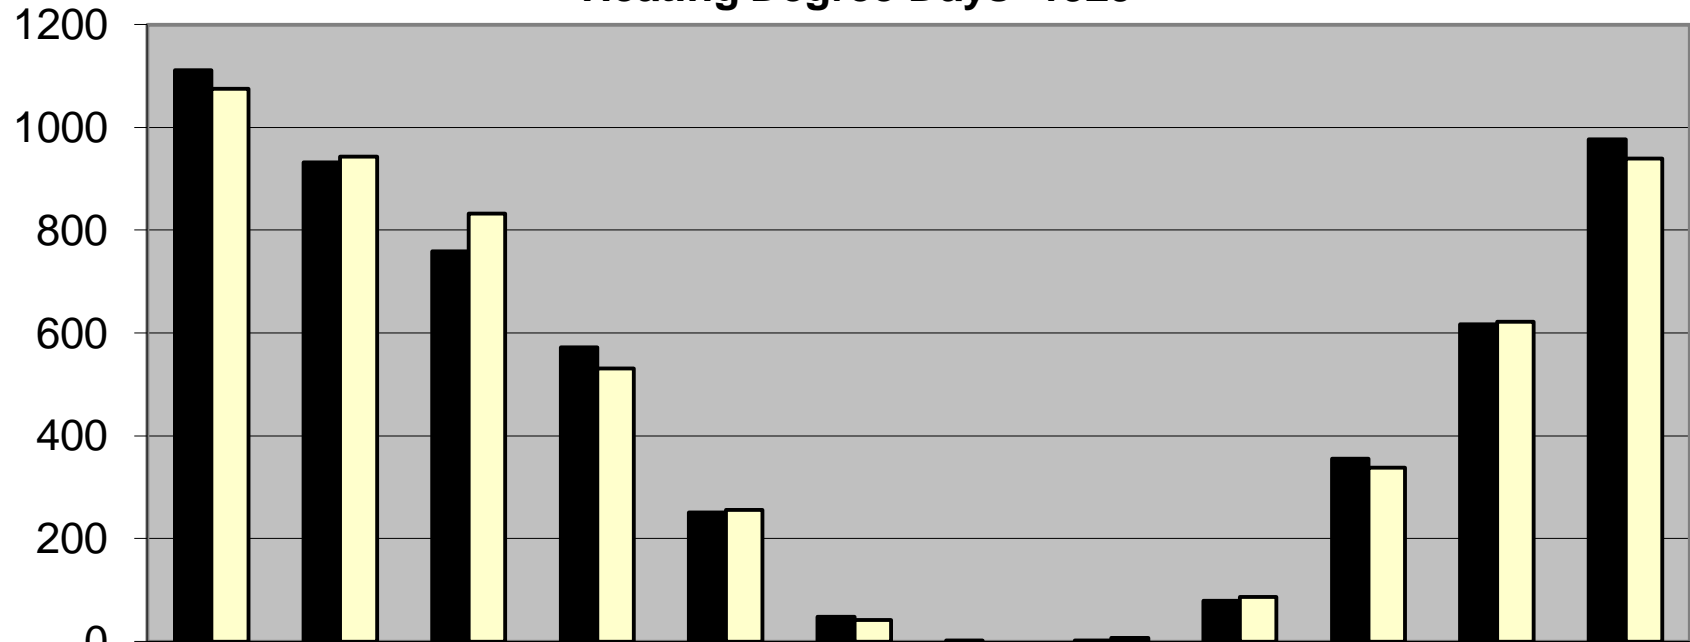

### Heating Degree Days -1929

	Jan	Feb	Mar	Apr	May	Jun	Jul	Aug	Sep	Oct	Nov	Dec
■ HDD	1112	932	759	572	251	48	2	3	80	356	617	977
□ Norm	1075	943	833	531	257	42	0	7	87	339	622	940