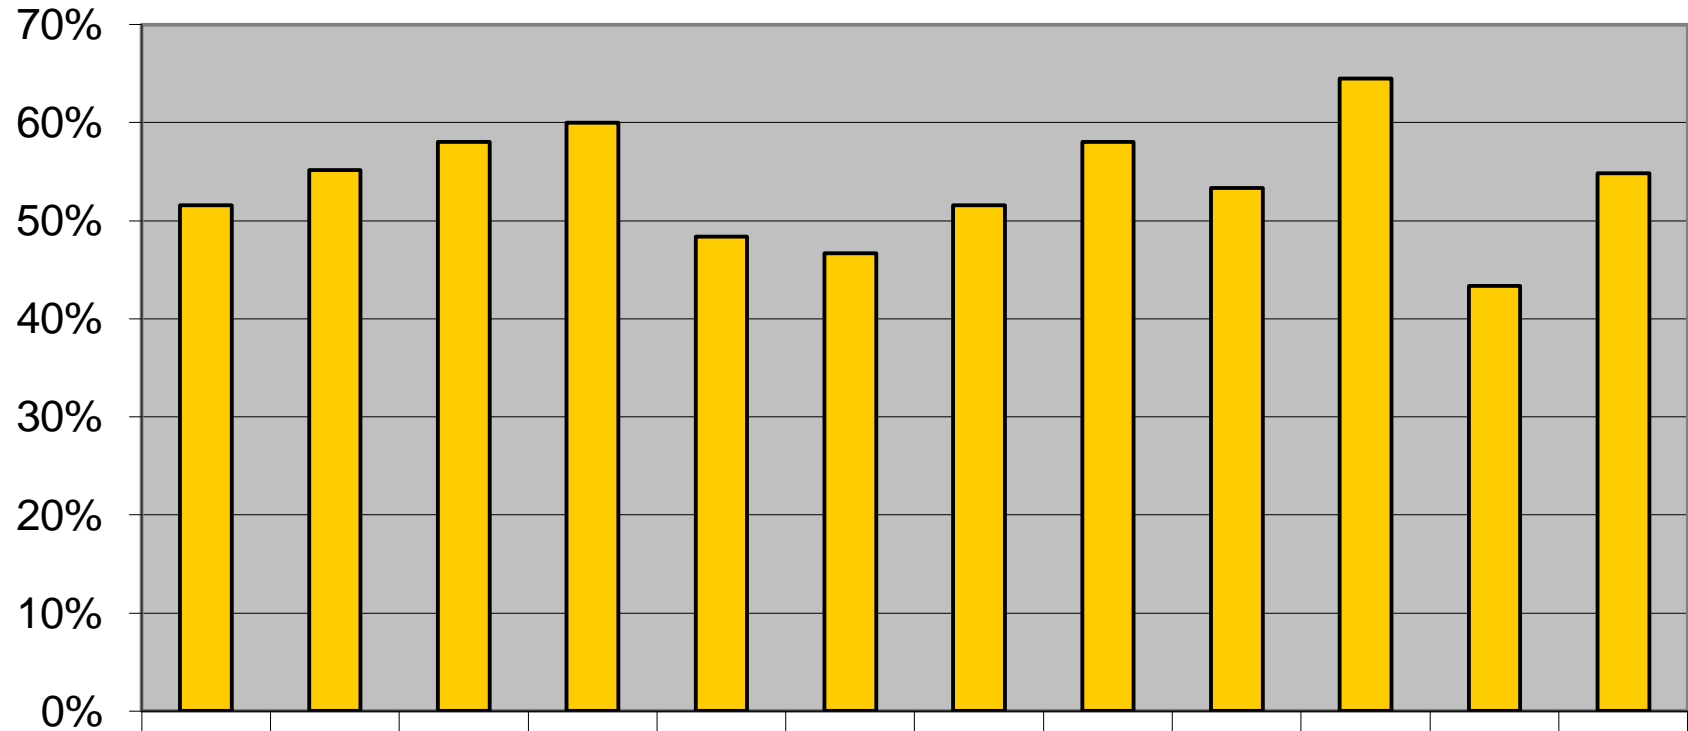

% of Sunshine - 1928

■ %SS	52%	55%	58%	60%	48%	47%	52%	58%	53%	65%	43%	55%
-------	-----	-----	-----	-----	-----	-----	-----	-----	-----	-----	-----	-----