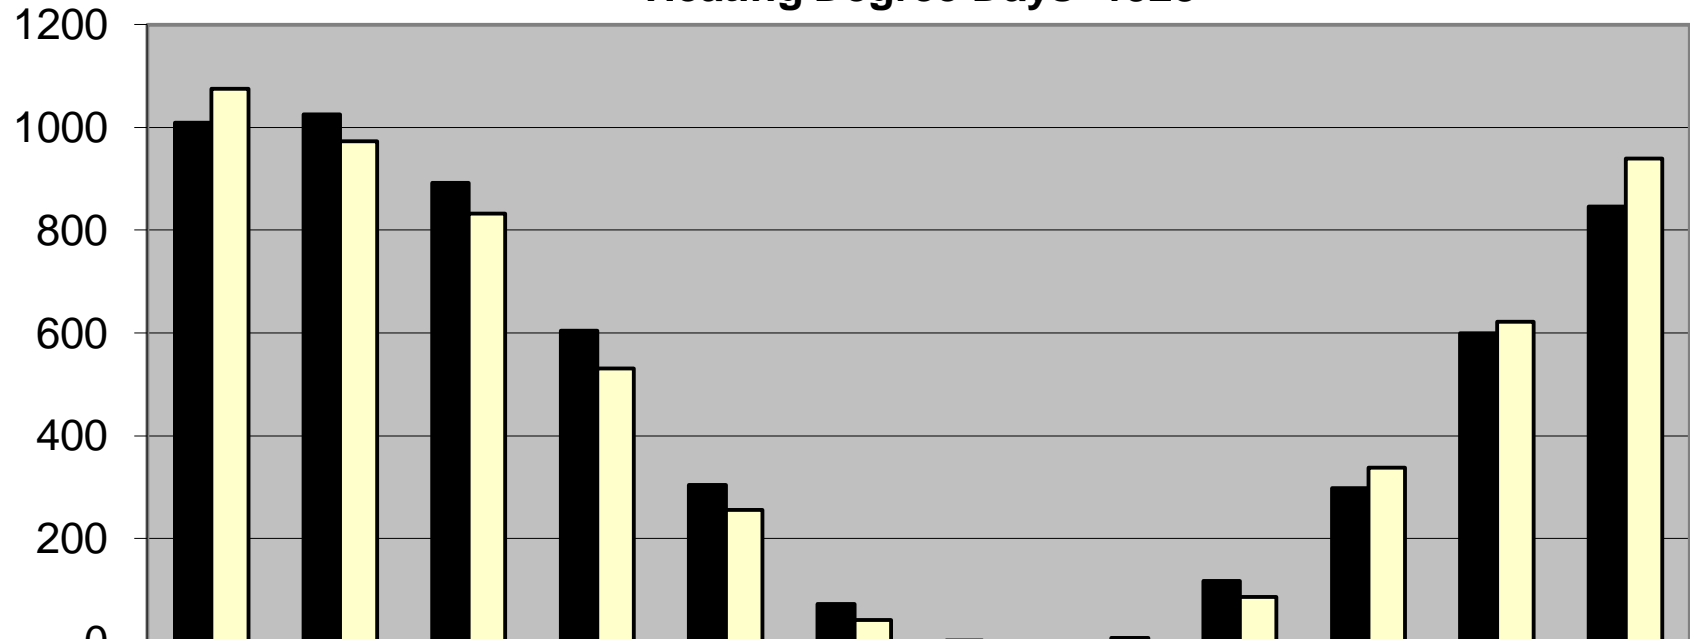

Heating Degree Days -1928

	Jan	Feb	Mar	Apr	May	Jun	Jul	Aug	Sep	Oct	Nov	Dec
■ HDD	1009	1025	892	605	304	72	1	0	117	298	599	846
□ Norm	1075	974	833	531	257	42	0	7	87	339	622	940