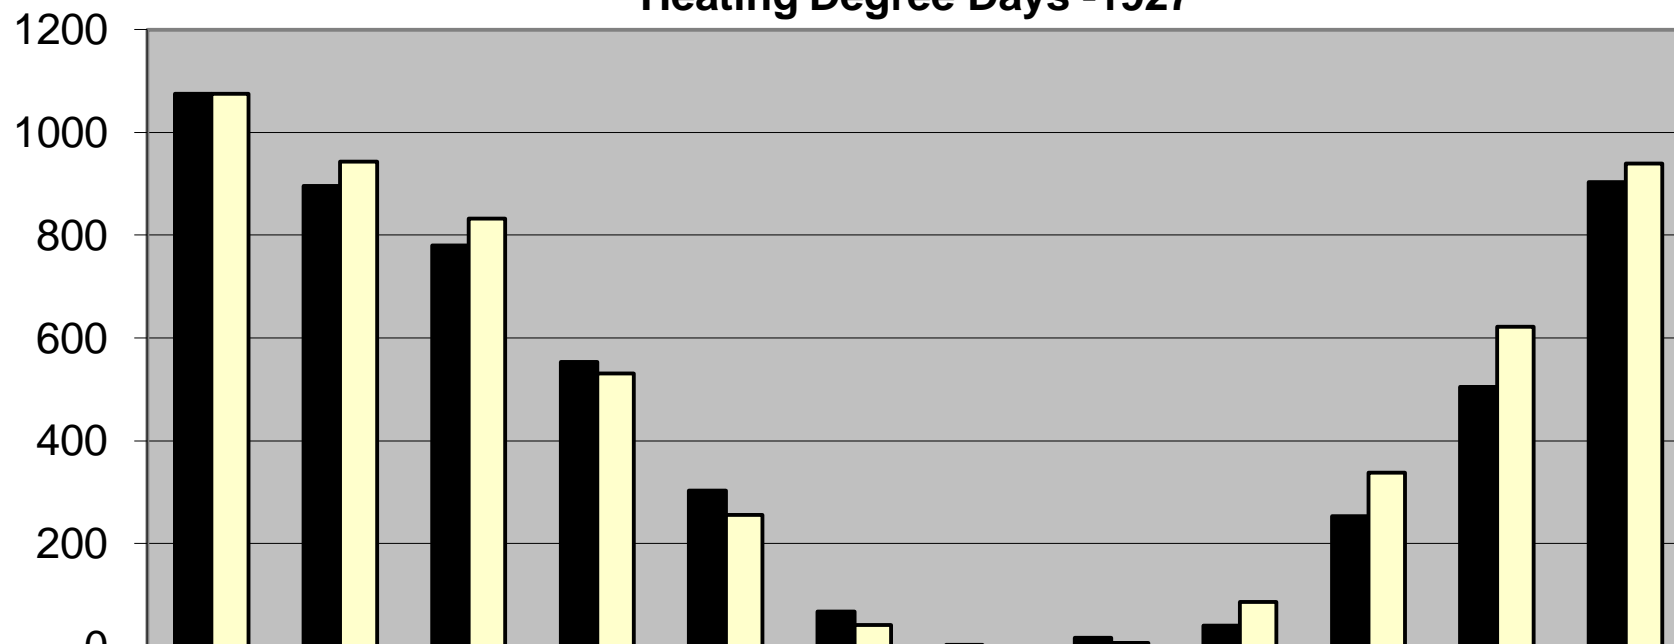

Heating Degree Days -1927

	Jan	Feb	Mar	Apr	May	Jun	Jul	Aug	Sep	Oct	Nov	Dec
■ HDD	1076	896	780	554	304	69	4	18	41	254	505	904
□ Norm	1075	943	833	531	257	42	0	7	87	339	622	940