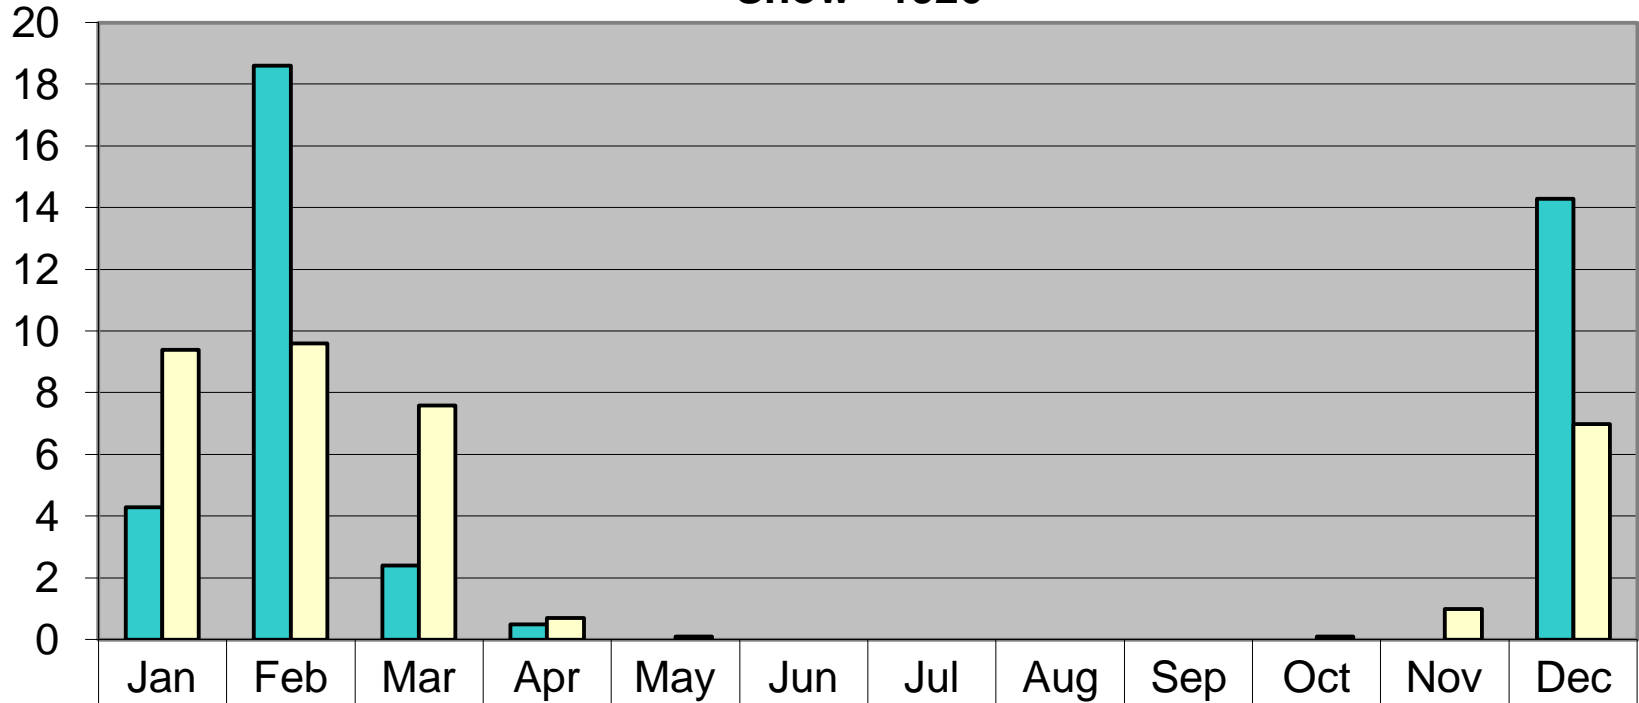

Snow - 1926

■ Snow	4.3	18.6	2.4	0.5	0	0	0	0	0	0	0	14.3
■ Norm	9.4	9.6	7.6	0.7	0.1	0.0	0.0	0.0	0.0	0.1	1.0	7.0