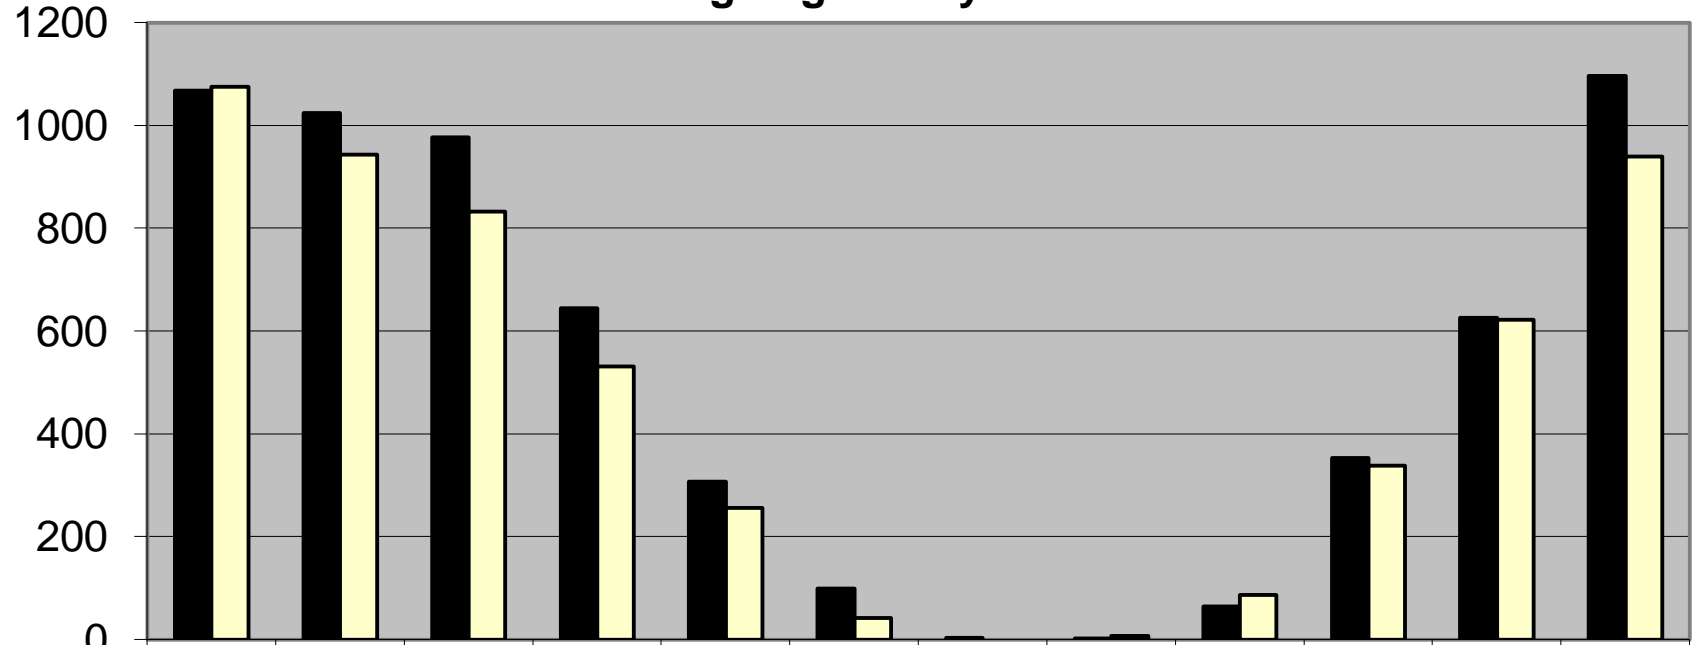

### Heating Degree Days -1926

	Jan	Feb	Mar	Apr	May	Jun	Jul	Aug	Sep	Oct	Nov	Dec
■ HDD	1068	1025	977	645	308	99	4	3	65	354	626	1097
□ Norm	1075	943	833	531	257	42	0	7	87	339	622	940