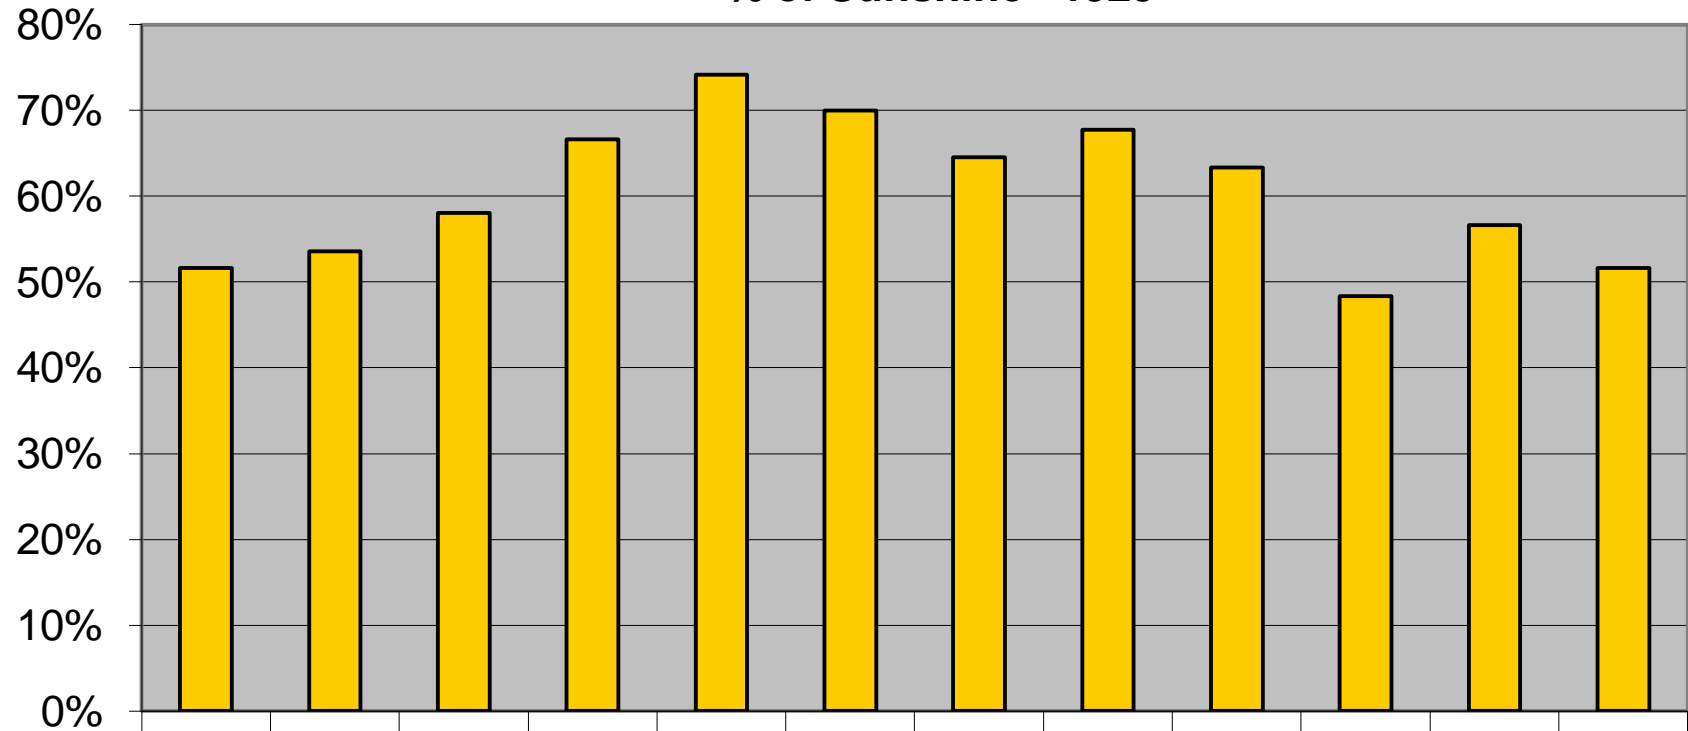

% of Sunshine - 1925

■ %SS	52%	54%	58%	67%	74%	70%	65%	68%	63%	48%	57%	52%
-------	-----	-----	-----	-----	-----	-----	-----	-----	-----	-----	-----	-----