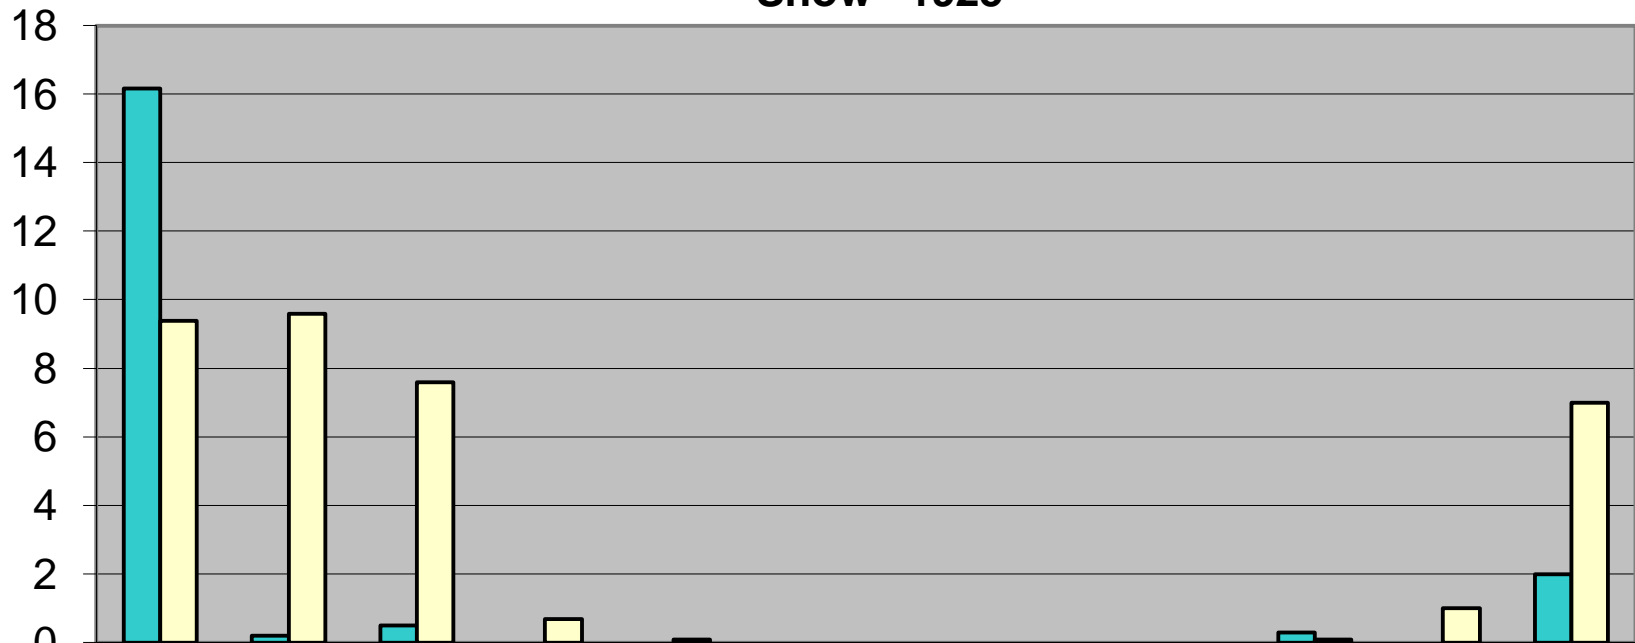

### Snow - 1925

■ Snow	16.1	0.2	0.5	0	0	0	0	0	0	0.3	0	2
□ Norm	9.4	9.6	7.6	0.7	0.1	0.0	0.0	0.0	0.0	0.1	1.0	7.0