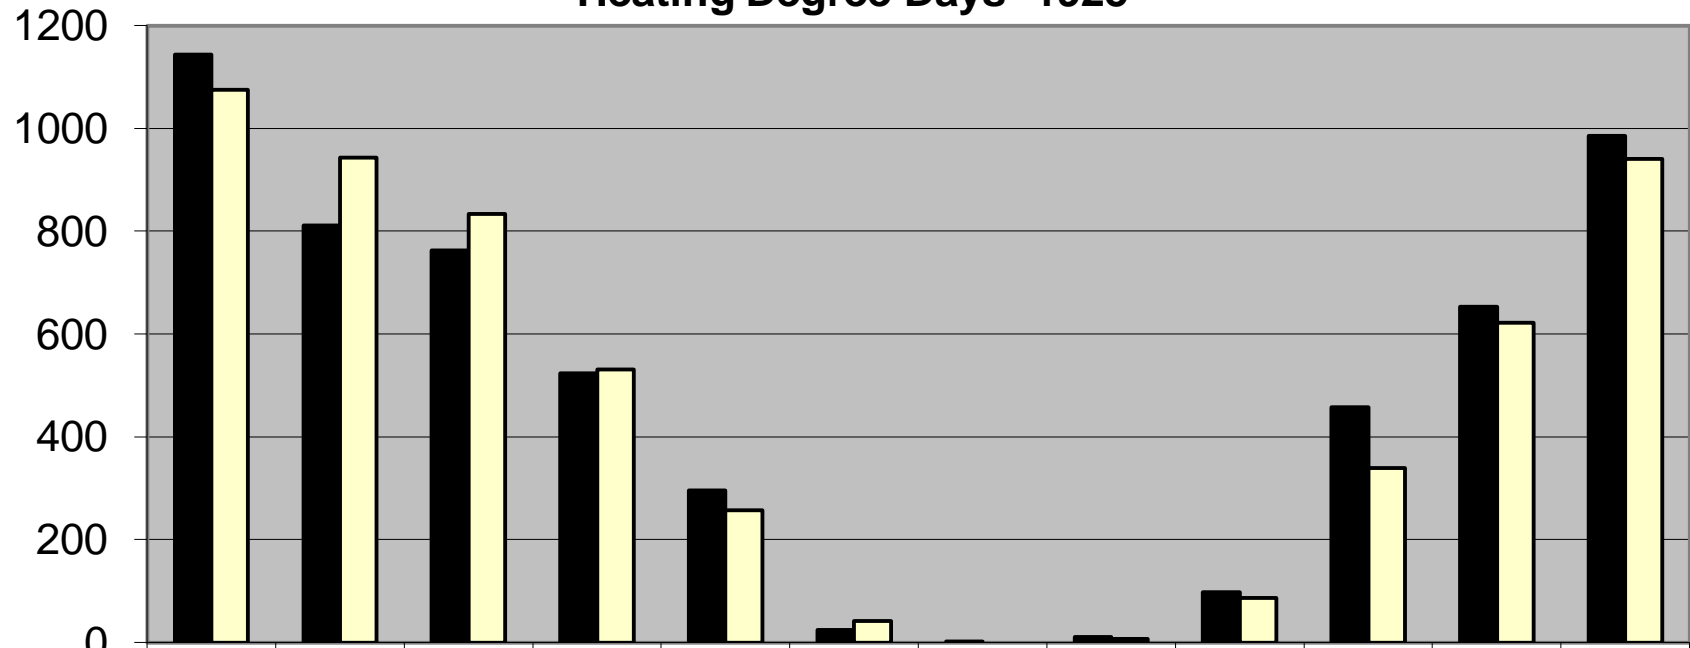

Heating Degree Days -1925

	Jan	Feb	Mar	Apr	May	Jun	Jul	Aug	Sep	Oct	Nov	Dec
■ HDD	1143	811	763	523	296	25	2	11	98	458	653	985
□ Norm	1075	943	833	531	257	42	0	7	87	339	622	940