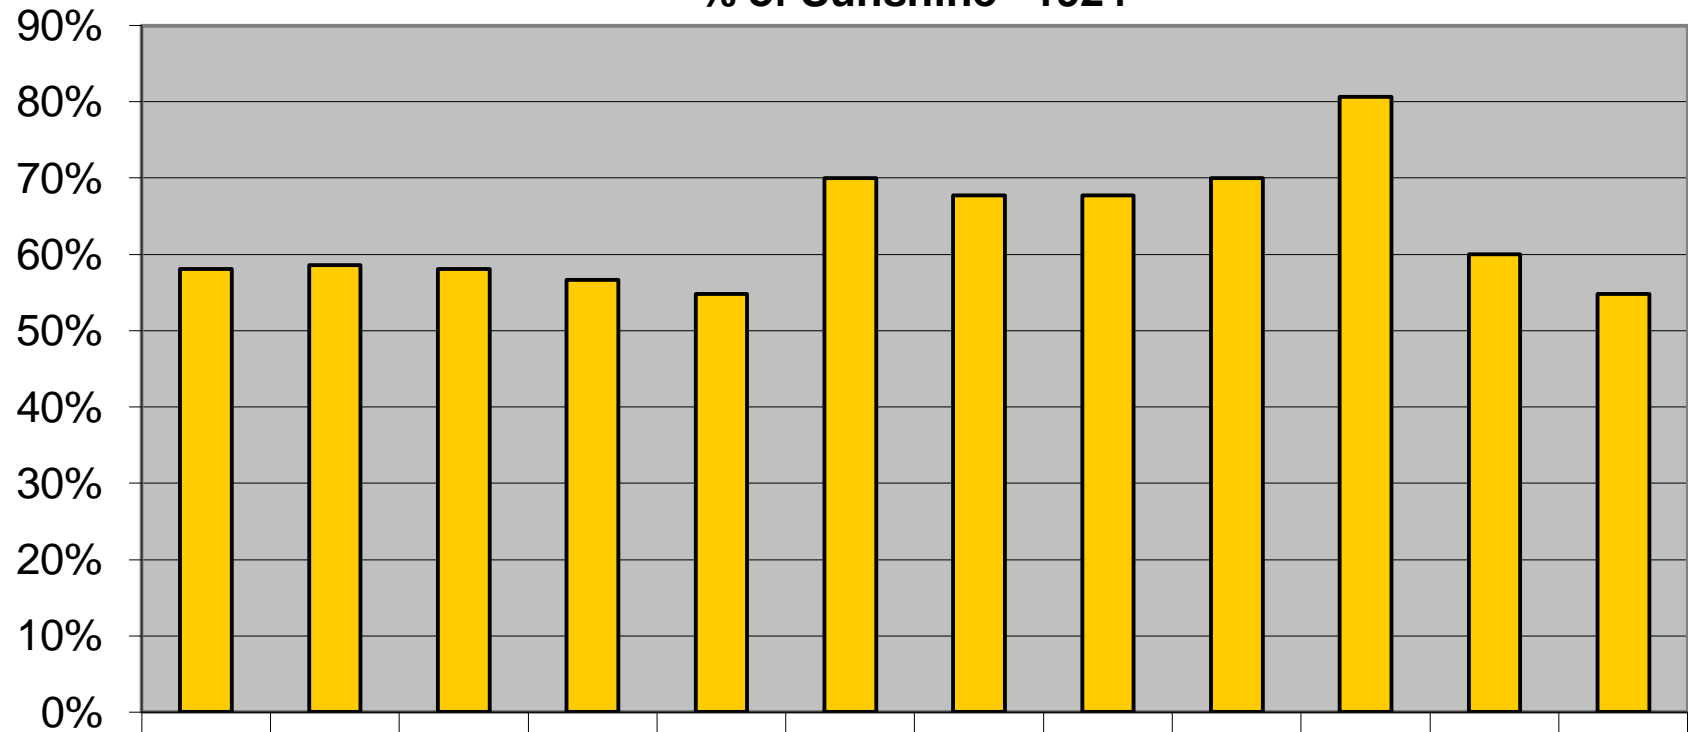

% of Sunshine - 1924

■ %SS	58%	59%	58%	57%	55%	70%	68%	68%	70%	81%	60%	55%
-------	-----	-----	-----	-----	-----	-----	-----	-----	-----	-----	-----	-----