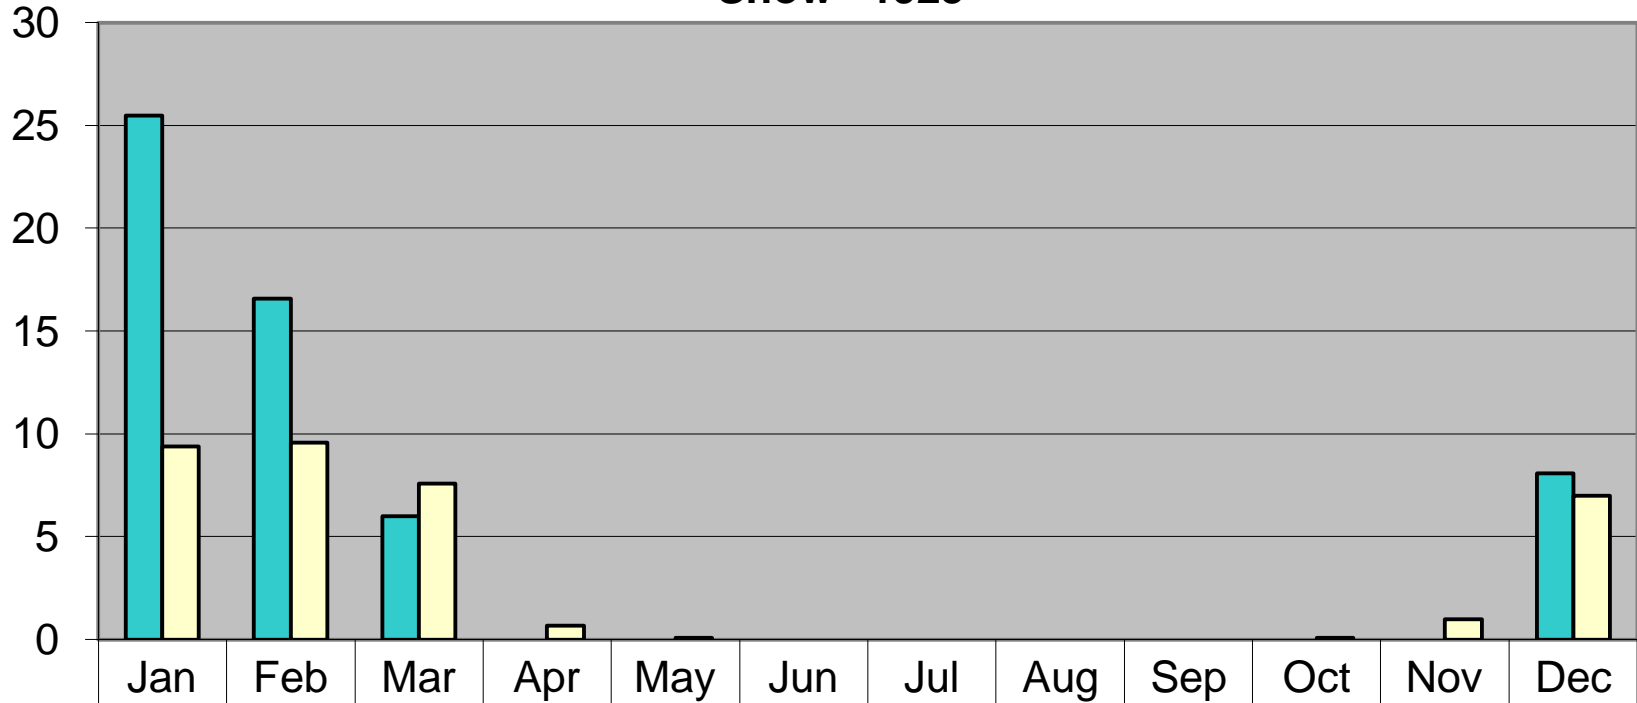

Snow - 1923

■ Snow	25.5	16.6	6.0	0	0	0	0	0	0	0	0	8.1
□ Norm	9.4	9.6	7.6	0.7	0.1	0.0	0.0	0.0	0.0	0.1	1.0	7.0